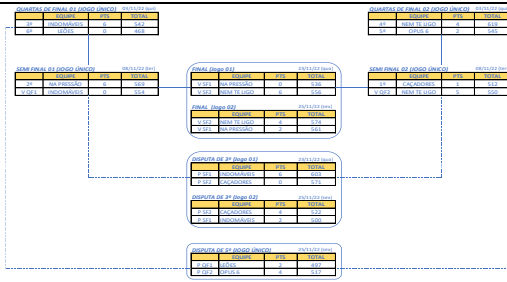

FEMININA - GRUPO BRONZE

CLASSIFICAÇÃO SEGUNDA FASE

EQUIPE	PTS	PINOS	MÉDIA	JOGOS
1º STARS	19	1173	293.25	4
2º PIRATAS	15	1170	292.50	4
3º ESCOCESAS	2	1037	259.25	4

Atualizado até o dia 01 de dezembro

ESCOCESAS	-	-	x	-	-	PIRATAS	13/10/22 (qui)
STARS	-	-	x	-	-	ESCOCESAS	19/10/22 (qua)
PIRATAS	-	-	x	-	-	STARS	27/10/22 (qui)
PIRATAS	-	-	x	-	-	ESCOCESAS	10/11/22 (qui)
ESCOCESAS	-	-	x	-	-	STARS	16/11/22 (qua)
STARS	-	-	x	-	-	PIRATAS	30/11/22 (qua)

MASCULINA

CHAVEAMENTO SEGUNDA FASE

EQUIPE	PTS*	PINOS
1º NEM TE LIGO	10	1130
2º NA PRENSÃO	2	1087
3º INDO NA VEZ	8	1102
4º CAÇADORES	4	1093
5º OPUS 6	4	517
6º LEÕES	2	497

Atualizado até o dia 25 de novembro