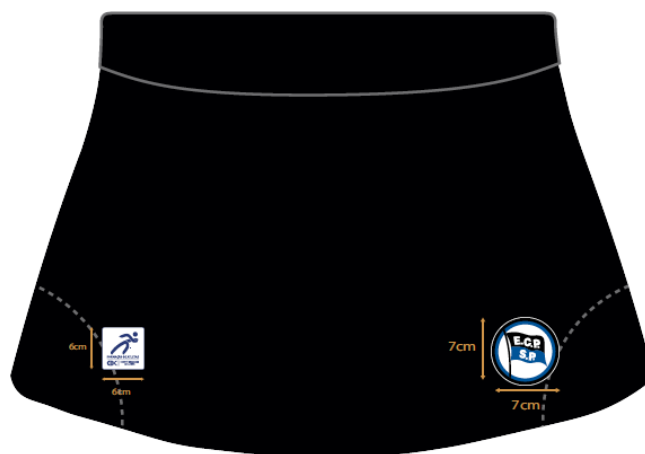

Uniformes Modalidade  
Tênis

Logo CBC – 6 cm

Logo ECP – 7 cm