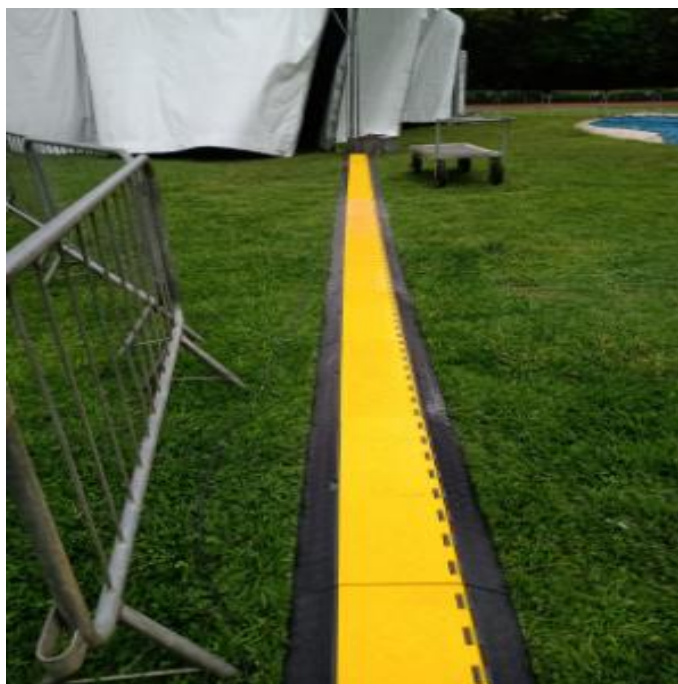

# ESPORTE CLUBE PINHEIROS

Relatório de Serviços de Patrimônio - Período 17-12-2021 Sexta-feira

Instalação de pontos de tomadas nas tendas para evento de natal

Pista de atletismo

Instalação de pontos de tomadas nas tendas para evento de natal

Pista de atletismo

Instalação de passareiras para proteção dos cabos

Pista de atletismo

Revisão de iluminação Jardim obra da duca

Acompanhamento na instalação do gerador  
Jogo do poliesportivo

Acompanhamento técnico, Delta P medição de termografia

Todas as cabines primárias

Instalação de refletor para iluminação da tenda de entrega de kits natalinos