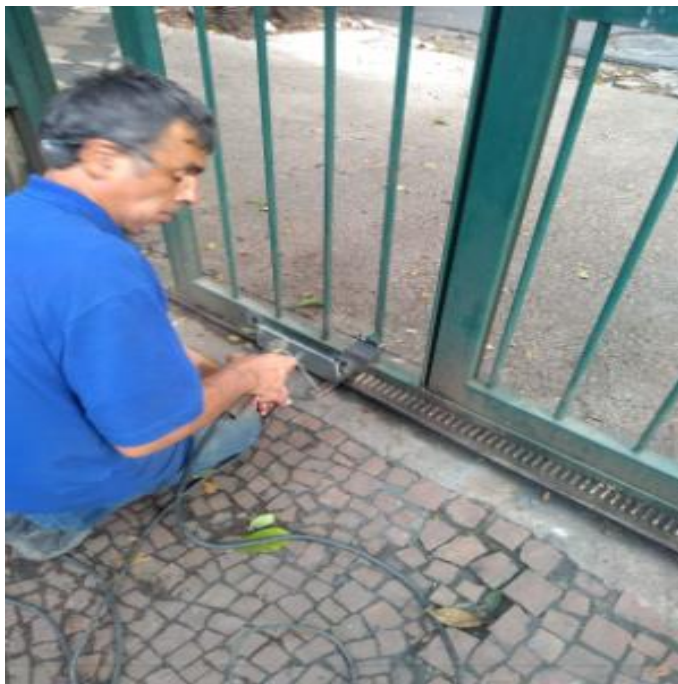

Pista de atletismo

Instalação de passareiras para proteção dos cabos

Pista de atletismo

# ESPORTE CLUBE PINHEIROS

Relatório de Serviços de Patrimônio - Período 17-12-2021 Sexta-feira

Fixação de canaleta solta na Obra da duca

Acompanhamento técnico empresa portec, manutenção do portão 75

Acompanhamento técnico empresa portec, manutenção do portão 75