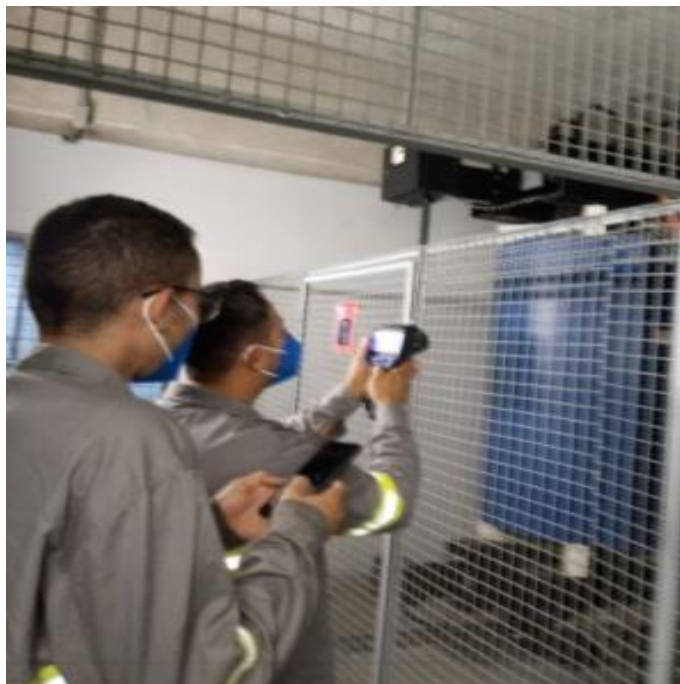

Revisão de iluminação Jardim obra da duca

Acompanhamento na instalação do gerador  
Jogo do poliesportivo

Acompanhamento técnico, Delta P medição de termografia

Todas as cabines primárias

Instalação de refletor para iluminação da tenda de entrega de kits natalinos