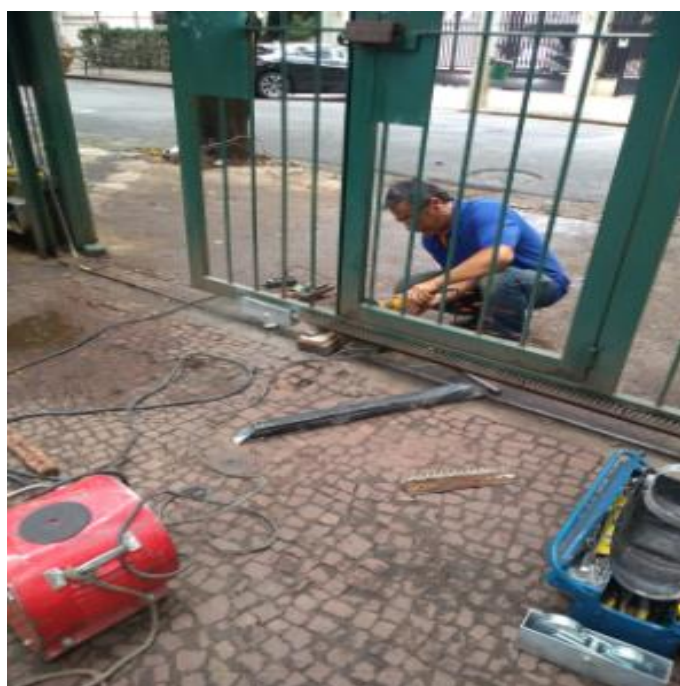

Pista de atletismo

Instalação de passareiras para proteção dos cabos

Pista de atletismo

# ESPORTE CLUBE PINHEIROS

Relatório de Serviços de Patrimônio - Período 17-12-2021 Sexta-feira

Fixação de canaleta solta na Obra da duca

Acompanhamento técnico empresa portec, manutenção do portão 75

Acompanhamento técnico empresa portec, manutenção do portão 75