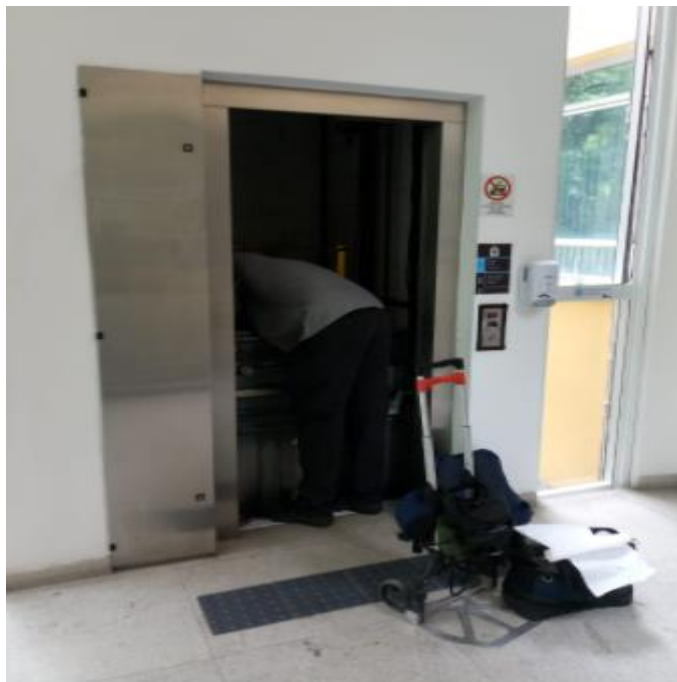

Acompanhamento técnico Thyssenkrup, manutenção preventiva nos elevadores do CE e CA