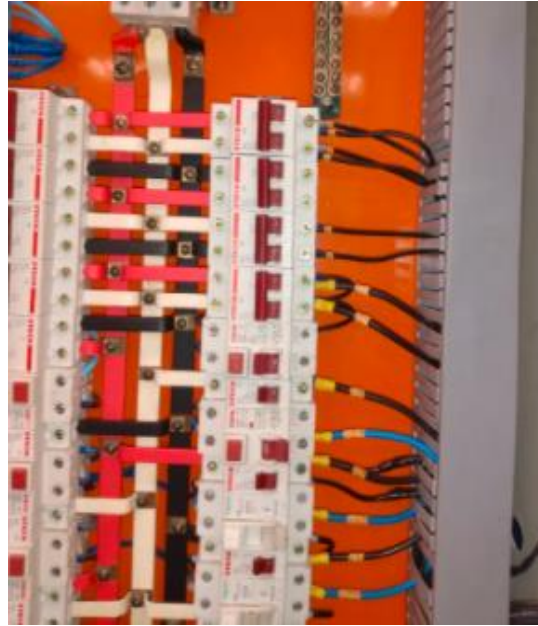

ESPORTE CLUBE PINHEIROS

Relatório de Serviços de Patrimônio - Período 16-08-2021