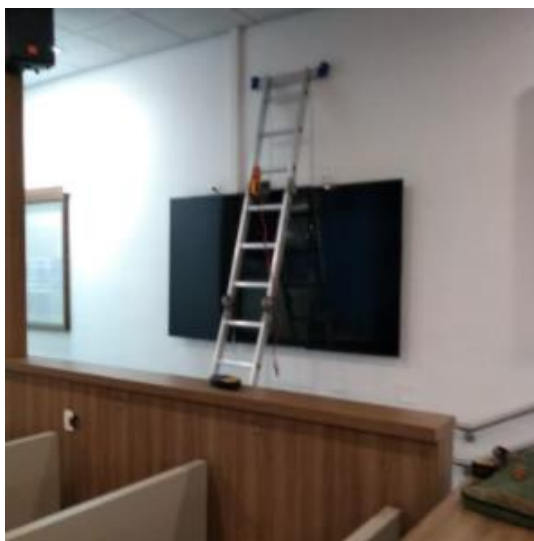

Relatório de Serviços de Patrimônio - Período 06-08-2021

Instalação de ponto de tomada para máquina no campo A

ESPORTE CLUBE PINHEIROS

Relatório de Serviços de Patrimônio - Período 06-08-2021

Acompanhamento técnico, manutenção preventiva Otis, elevador do CCR

Verificação de circuito das TVs no bolão, CCR

Instalação de ponto de rede na estação de trabalho

Obra do tênis

ESPORTE CLUBE PINHEIROS

Relatório de Serviços de Patrimônio - Período 06-08-2021

Instalação de tomada 127V para instalação de carregador de celular no fitne

ESPORTE CLUBE PINHEIROS

Relatório de Serviços de Patrimônio - Período 06-08-2021

Instalação de interruptor na escolinha

Conforme OS

Manutenção corretiva - Realizado reparo nas portas de uma geladeira vertical no restaurante de funcionários