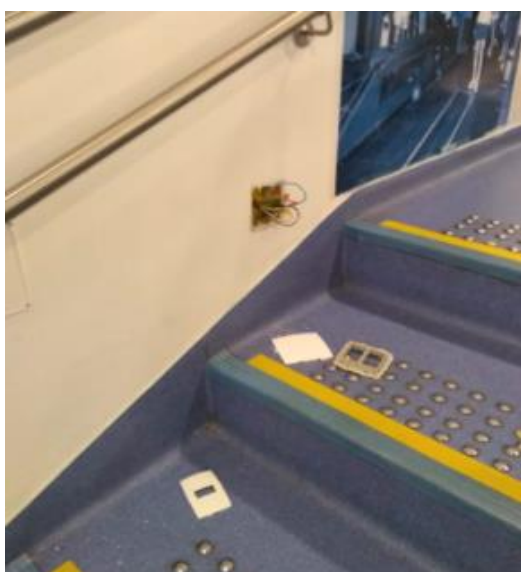

Relatório de Serviços de Patrimônio - Período 06-08-2021

Instalação de ponto de tomada para máquina no campo A

ESPORTE CLUBE PINHEIROS

Relatório de Serviços de Patrimônio - Período 06-08-2021

Acompanhamento técnico, manutenção preventiva Otis, elevador do CCR

Verificação de circuito das TVs no bolão, CCR

Instalação de ponto de rede na estação de trabalho

Obra do tênis

ESPORTE CLUBE PINHEIROS

Relatório de Serviços de Patrimônio - Período 06-08-2021

Instalação de tomada 127V para instalação de carregador de celular no fitne