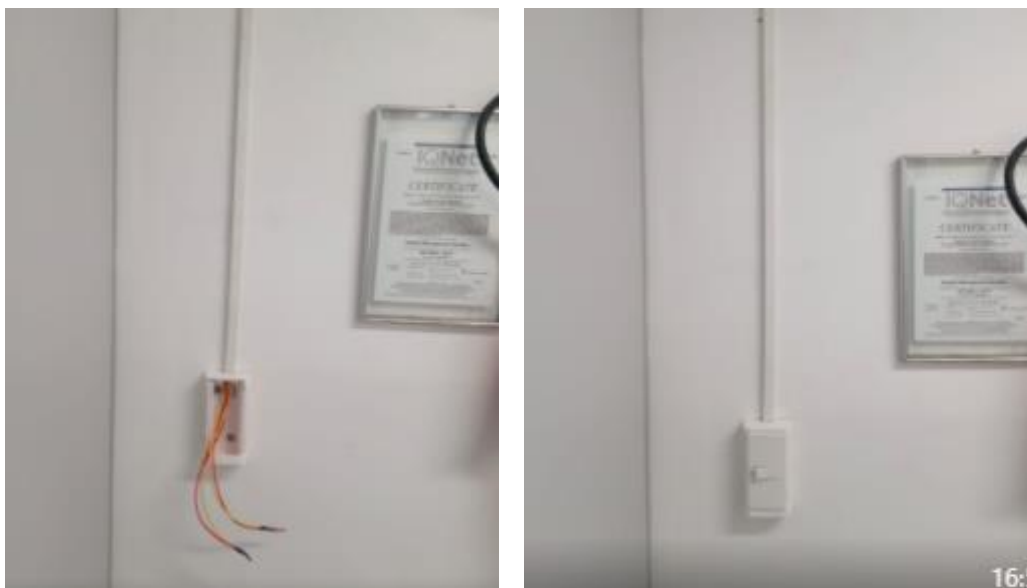

Relatório de Serviços de Patrimônio - Período 06-08-2021

Instalação de ponto de tomada para máquina no campo A

ESPORTE CLUBE PINHEIROS

Relatório de Serviços de Patrimônio - Período 06-08-2021

Acompanhamento técnico, manutenção preventiva Otis, elevador do CCR

Verificação de circuito das TVs no bolão, CCR

Instalação de ponto de rede na estação de trabalho

Obra do tênis

ESPORTE CLUBE PINHEIROS

Relatório de Serviços de Patrimônio - Período 06-08-2021

Instalação de tomada 127V para instalação de carregador de celular no fitne

ESPORTE CLUBE PINHEIROS

Relatório de Serviços de Patrimônio - Período 06-08-2021

Instalação de interruptor na escolinha

Conforme OS

Manutenção corretiva - Realizado reparo nas portas de uma geladeira vertical no restaurante de funcionários