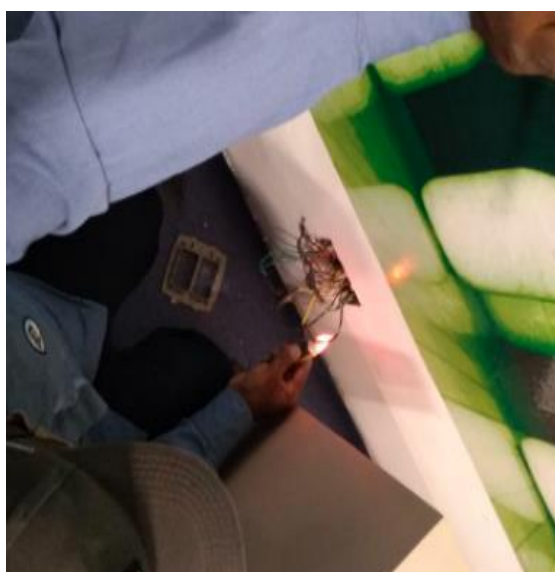

Verificação de circuito das TVs no bolão, CCR

Instalação de ponto de rede na estação de trabalho

Obra do tênis

ESPORTE CLUBE PINHEIROS

Relatório de Serviços de Patrimônio - Período 06-08-2021

Instalação de tomada 127V para instalação de carregador de celular no fitne