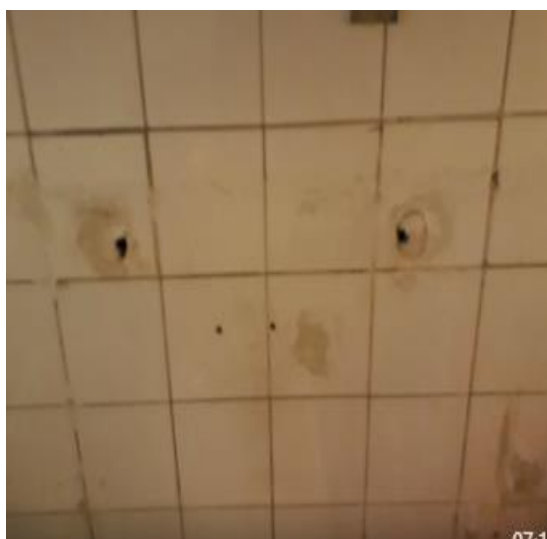

Instalação de postes de iluminação na portaria das araras

Verificação na plataforma elevatória, Solda na placa, Conserto do botão start

Retirada do filtro da máquina de café que foi desativada no restaurante 7 pinos

Retirado o vazamento no tanque do DML da escolinha

Instalando o lavatório de inox na copa da lanchonete boliche

Instalação de um vaso sanitário no banheiro masculino da lanchonete alameda

ESPORTE CLUBE PINHEIROS

Relatório de Serviços de Patrimônio - Período 04-08-2021

fixado um lavatório no banheiro masculino da segurança

Manutenção nas bases dos postes do parquinho colagem de E.v.a.

ESPORTE CLUBE PINHEIROS

Relatório de Serviços de Patrimônio - Período 04-08-2021

Pintura das vigas, guias e paredes na Entrada do Estacionamento Tucumã

Pintura da arquibancada co Campo B