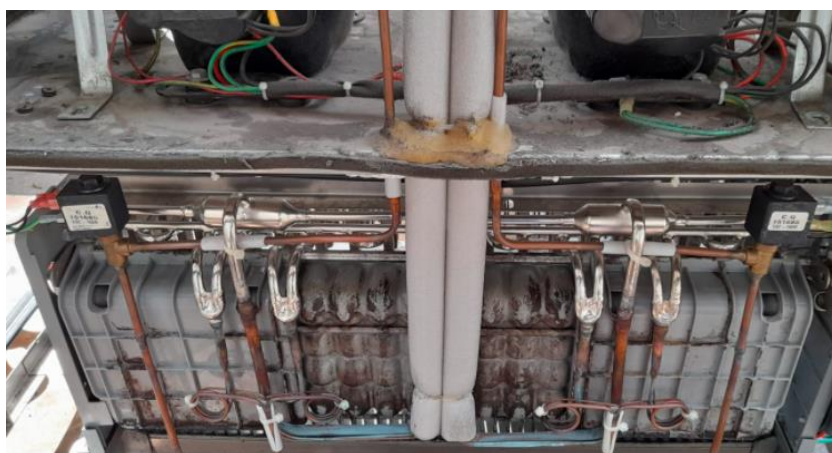

Manutenção corretiva em uma máquina de fabricar gelo da Lanchonete da piscina externa.

Manutenção preventiva - Acompanhado a empresa terceirizada Coldmaq na limpeza de Coifas e dutos de gordura no restaurante Germânia

Instalação de postes de iluminação na portaria das araras

Verificação na plataforma elevatória, Solda na placa, Conserto do botão start

Retirada do filtro da máquina de café que foi desativada no restaurante 7 pinos

Retirado o vazamento no tanque do DML da escolinha

Instalando o lavatório de inox na copa da lanchonete boliche

Instalação de um vaso sanitário no banheiro masculino da lanchonete alameda

ESPORTE CLUBE PINHEIROS

Relatório de Serviços de Patrimônio - Período 04-08-2021

fixado um lavatório no banheiro masculino da segurança

Manutenção nas bases dos postes do parquinho colagem de E.v.a.

ESPORTE CLUBE PINHEIROS

Relatório de Serviços de Patrimônio - Período 04-08-2021