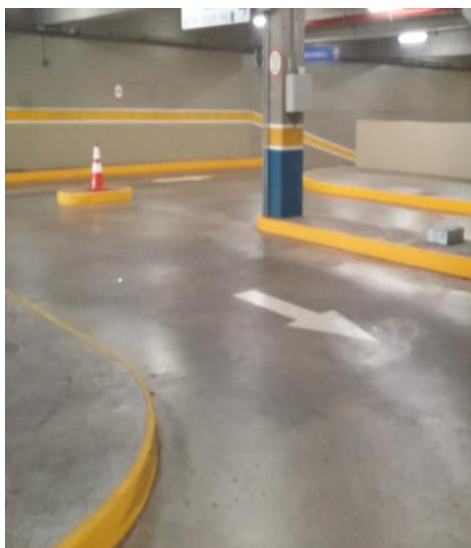

Instalação de postes de iluminação na portaria das araras

Verificação na plataforma elevatória, Solda na placa, Conserto do botão start

Retirada do filtro da máquina de café que foi desativada no restaurante 7 pinos

Retirado o vazamento no tanque do DML da escolinha

Instalando o lavatório de inox na copa da lanchonete boliche

Instalação de um vaso sanitário no banheiro masculino da lanchonete alameda

ESPORTE CLUBE PINHEIROS

Relatório de Serviços de Patrimônio - Período 04-08-2021

fixado um lavatório no banheiro masculino da segurança

Manutenção nas bases dos postes do parquinho colagem de E.v.a.

ESPORTE CLUBE PINHEIROS

Relatório de Serviços de Patrimônio - Período 04-08-2021

Pintura das vigas, guias e paredes na Entrada do Estacionamento Tucumã

Pintura da arquibancada co Campo B