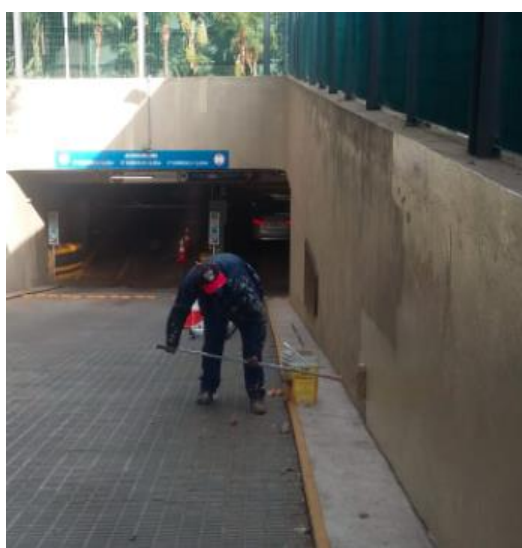

Instalação de postes de iluminação na portaria das araras

Verificação na plataforma elevatória, Solda na placa, Conserto do botão start

Retirada do filtro da máquina de café que foi desativada no restaurante 7 pinos

Retirado o vazamento no tanque do DML da escolinha

Instalando o lavatório de inox na copa da lanchonete boliche

Instalação de um vaso sanitário no banheiro masculino da lanchonete alameda

ESPORTE CLUBE PINHEIROS

Relatório de Serviços de Patrimônio - Período 04-08-2021

fixado um lavatório no banheiro masculino da segurança

Manutenção nas bases dos postes do parquinho colagem de E.v.a.

ESPORTE CLUBE PINHEIROS

Relatório de Serviços de Patrimônio - Período 04-08-2021

Pintura das vigas, guias e paredes na Entrada do Estacionamento Tucumã

Pintura da arquibancada co Campo B