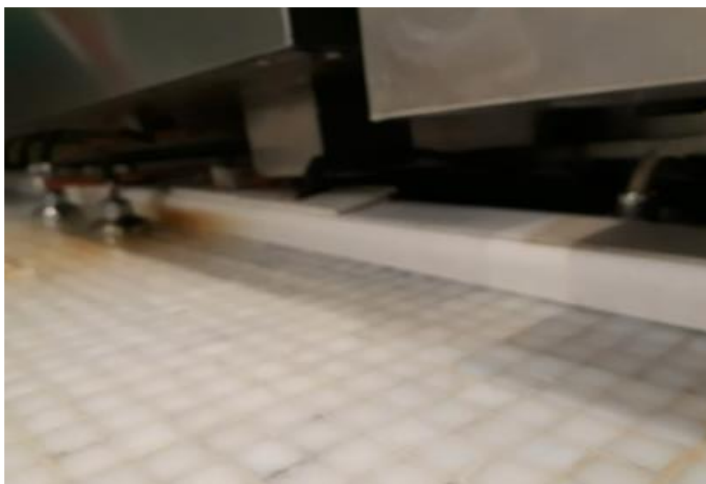

Instalação de postes de iluminação na portaria das araras

Verificação na plataforma elevatória, Solda na placa, Conserto do botão start

Retirada do filtro da máquina de café que foi desativada no restaurante 7 pinos

Retirado o vazamento no tanque do DML da escolinha

Instalando o lavatório de inox na copa da lanchonete boliche

Instalação de um vaso sanitário no banheiro masculino da lanchonete alameda

ESPORTE CLUBE PINHEIROS