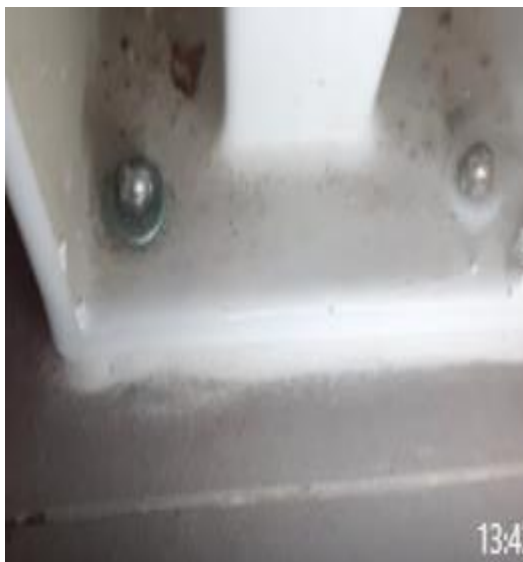

Instalação de postes de iluminação na portaria das araras

Verificação na plataforma elevatória, Solda na placa, Conserto do botão start

Retirada do filtro da máquina de café que foi desativada no restaurante 7 pinos

Retirado o vazamento no tanque do DML da escolinha

Instalando o lavatório de inox na copa da lanchonete boliche

Instalação de um vaso sanitário no banheiro masculino da lanchonete alameda

ESPORTE CLUBE PINHEIROS

Relatório de Serviços de Patrimônio - Período 04-08-2021

fixado um lavatório no banheiro masculino da segurança

Manutenção nas bases dos postes do parquinho colagem de E.v.a.

ESPORTE CLUBE PINHEIROS

Relatório de Serviços de Patrimônio - Período 04-08-2021