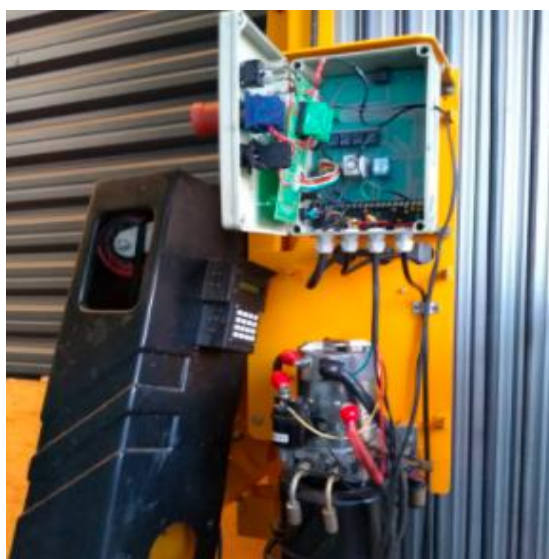

Manutenção corretiva em uma máquina de fabricar gelo da Lanchonete da piscina externa.

Manutenção preventiva - Acompanhado a empresa terceirizada Coldmaq na limpeza de Coifas e dutos de gordura no restaurante Germânia

Instalação de postes de iluminação na portaria das araras

Verificação na plataforma elevatória, Solda na placa, Conserto do botão start

Retirada do filtro da máquina de café que foi desativada no restaurante 7 pinos

Retirado o vazamento no tanque do DML da escolinha

Instalando o lavatório de inox na copa da lanchonete boliche

Instalação de um vaso sanitário no banheiro masculino da lanchonete alameda

ESPORTE CLUBE PINHEIROS