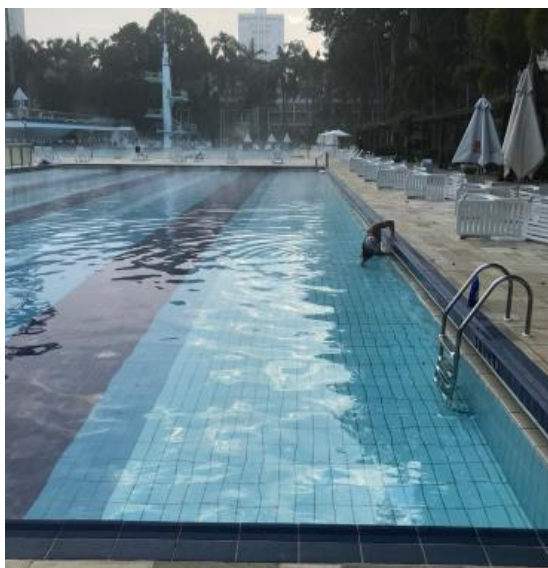

Passagem de cabos e instalação de luminárias de Jardim

Instalação de cruzeta e luminárias

Instalação de uma bomba emergencial para esvaziar a caixa da esgoto da lanchonete alameda.

Modificação das tubulações de água portátil e esgotos Obra do banheiro PNE
estacionamento tucumã

Realizada aspiração e limpeza de bordas da piscina infantil externa, foi adicionado bicarbonato de sódio para a correção da alcalinidade.

Pintura da borda do lago