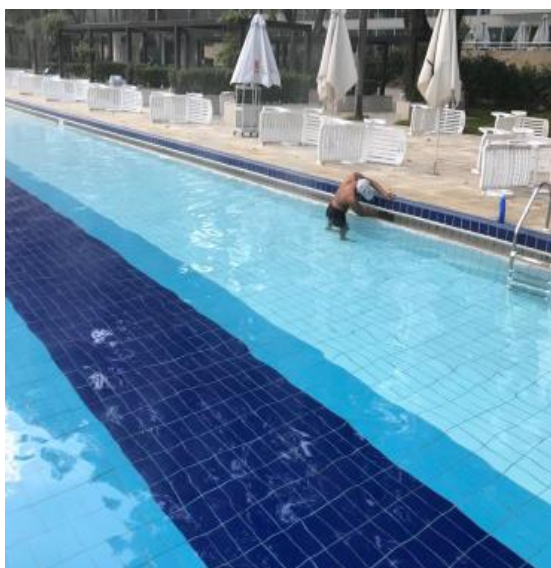

Passagem de cabos e instalação de luminárias de Jardim

Instalação de cruzeta e luminárias

Instalação de uma bomba emergencial para esvaziar a caixa da esgoto da lanchonete alameda.

Modificação das tubulações de água portátil e esgotos Obra do banheiro PNE
estacionamento tucumã

Realizada aspiração e limpeza de bordas da piscina infantil externa, foi adicionado bicarbonato de sódio para a correção da alcalinidade.

Pintura da borda do lago