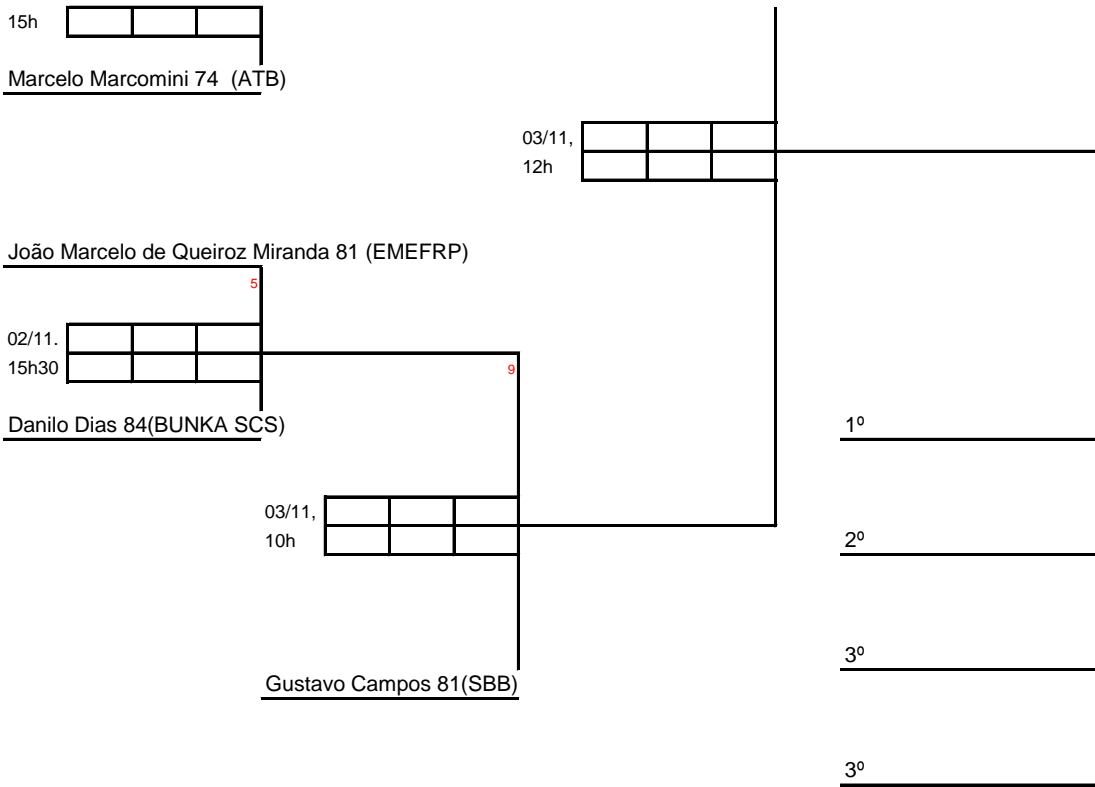

COPA ECP DE BADMINTON 2019

SFS

27