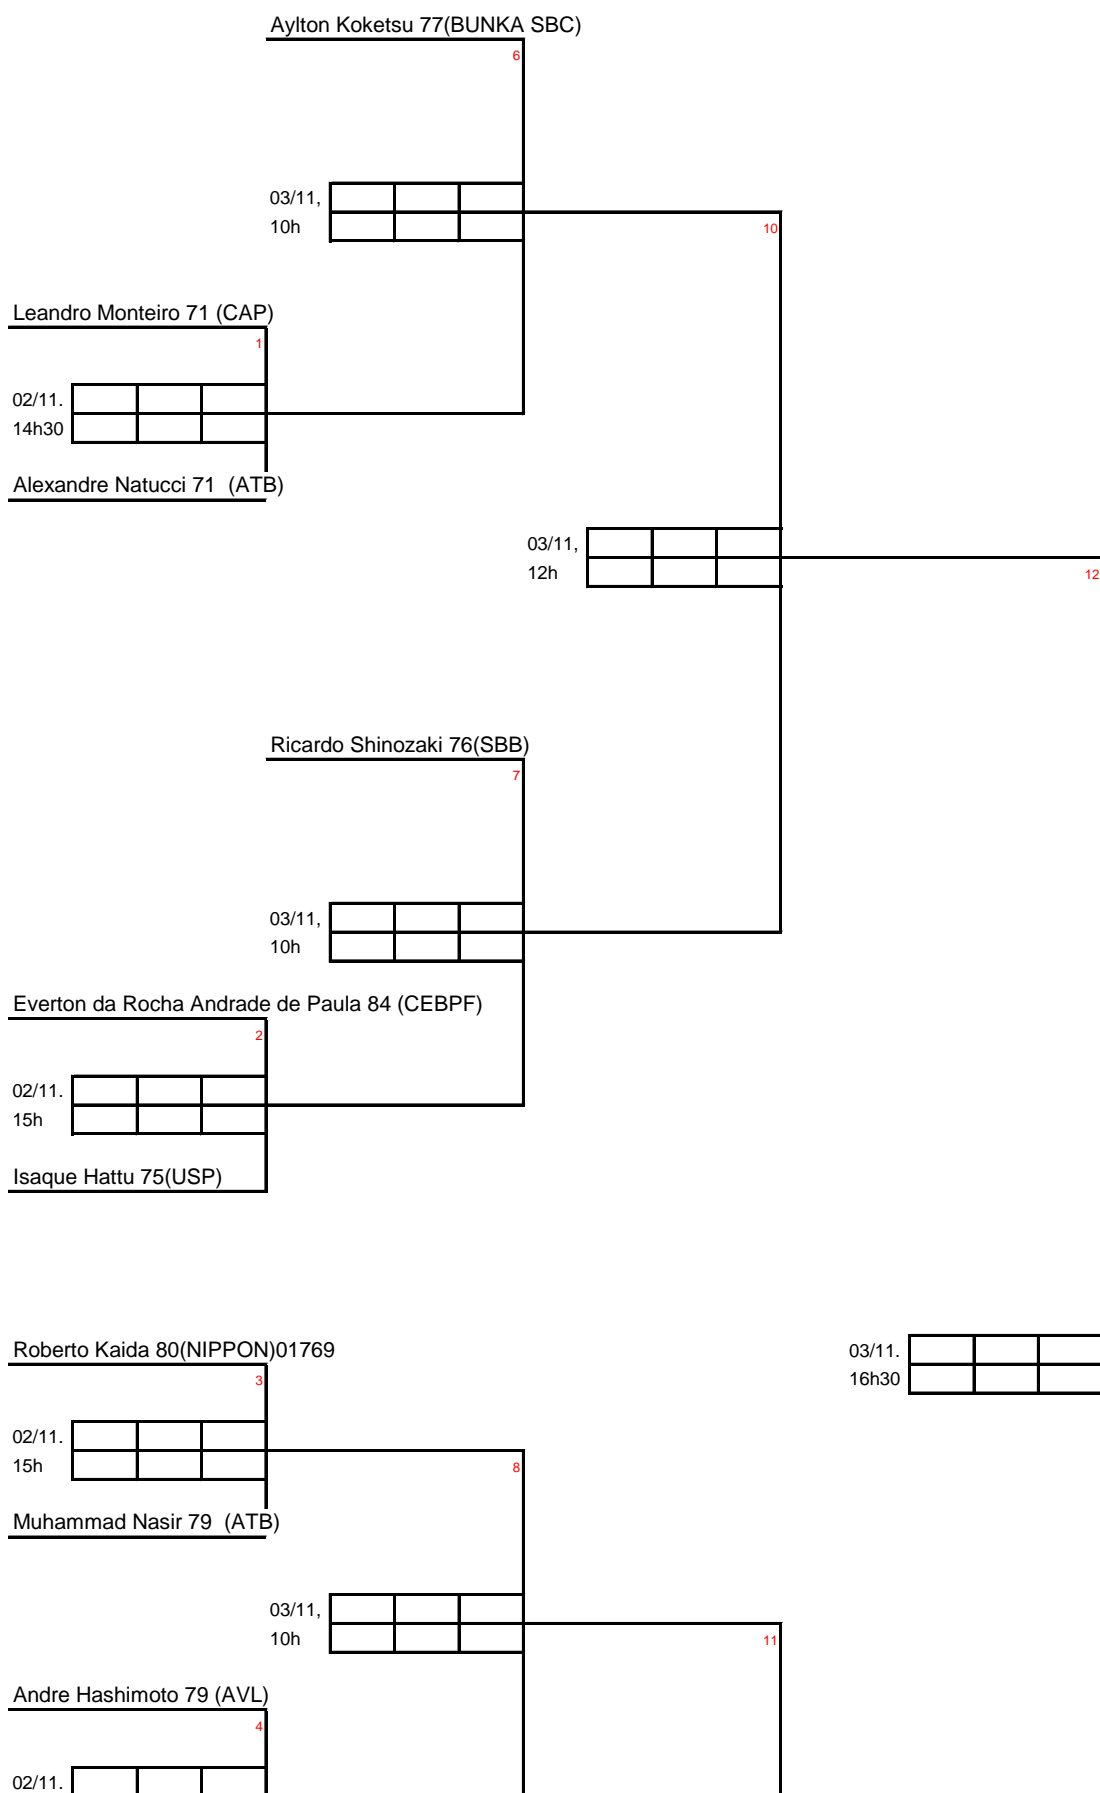

GRUPO B 1 game de 21 pontos

João Pedro Roberti 09 (CAD ECP)

7		
02/11.		
11h		

Mateus Shin 10 (MIRASSOL)

Felipe Carneiro Caramico 09 (CAP)

8		
02/11.		
11h		

Arthur Fontanezi 10 (BAETINHA)

Arthur Fontanezi 10 (BAETINHA)

9		
02/11.		
11h15		

João Pedro Roberti 09 (CAD ECP)

Mateus Shin 10 (MIRASSOL)

10		
02/11.		
11h45		

Arthur Fontanezi 10 (BAETINHA)

João Pedro Roberti 09 (CAD ECP)

11		
02/11.		
11h45		

Felipe Carneiro Caramico 09 (CAP)

Felipe Carneiro Caramico 09 (CAP)

12		
02/11.		
11h15		

Mateus Shin 10 (MIRASSOL)

GRUPO C 1 game de 21 pontos

Igor Kazantis Soldaini 09 (CAD ECP)

13		
02/11.		
11h		

Caio Ribeiro De Lima Bezerra 09 (CAP)

Caio Ribeiro De Lima Bezerra 09 (CAP)

14		
02/11.		
11h30		

Gustavo Feitoza Mendes 09 (BAETINHA)

Gustavo Feitoza Mendes 09 (BAETINHA)

15		
02/11.		
12h		

Igor Kazantis Soldaini 09 (CAD ECP)

3 games de 21 pontos

1A

16		
03/11.		
09h30		

3B

20		
03/11.		
11h		

2C

17		
03/11.		
09h30		

2B

1°		
03/11.		
12h30		

1C

18		
03/11.		
09h30		

2A

21		
03/11.		
11h		

3A

19		
03/11.		
09h30		

1B

3°

3°