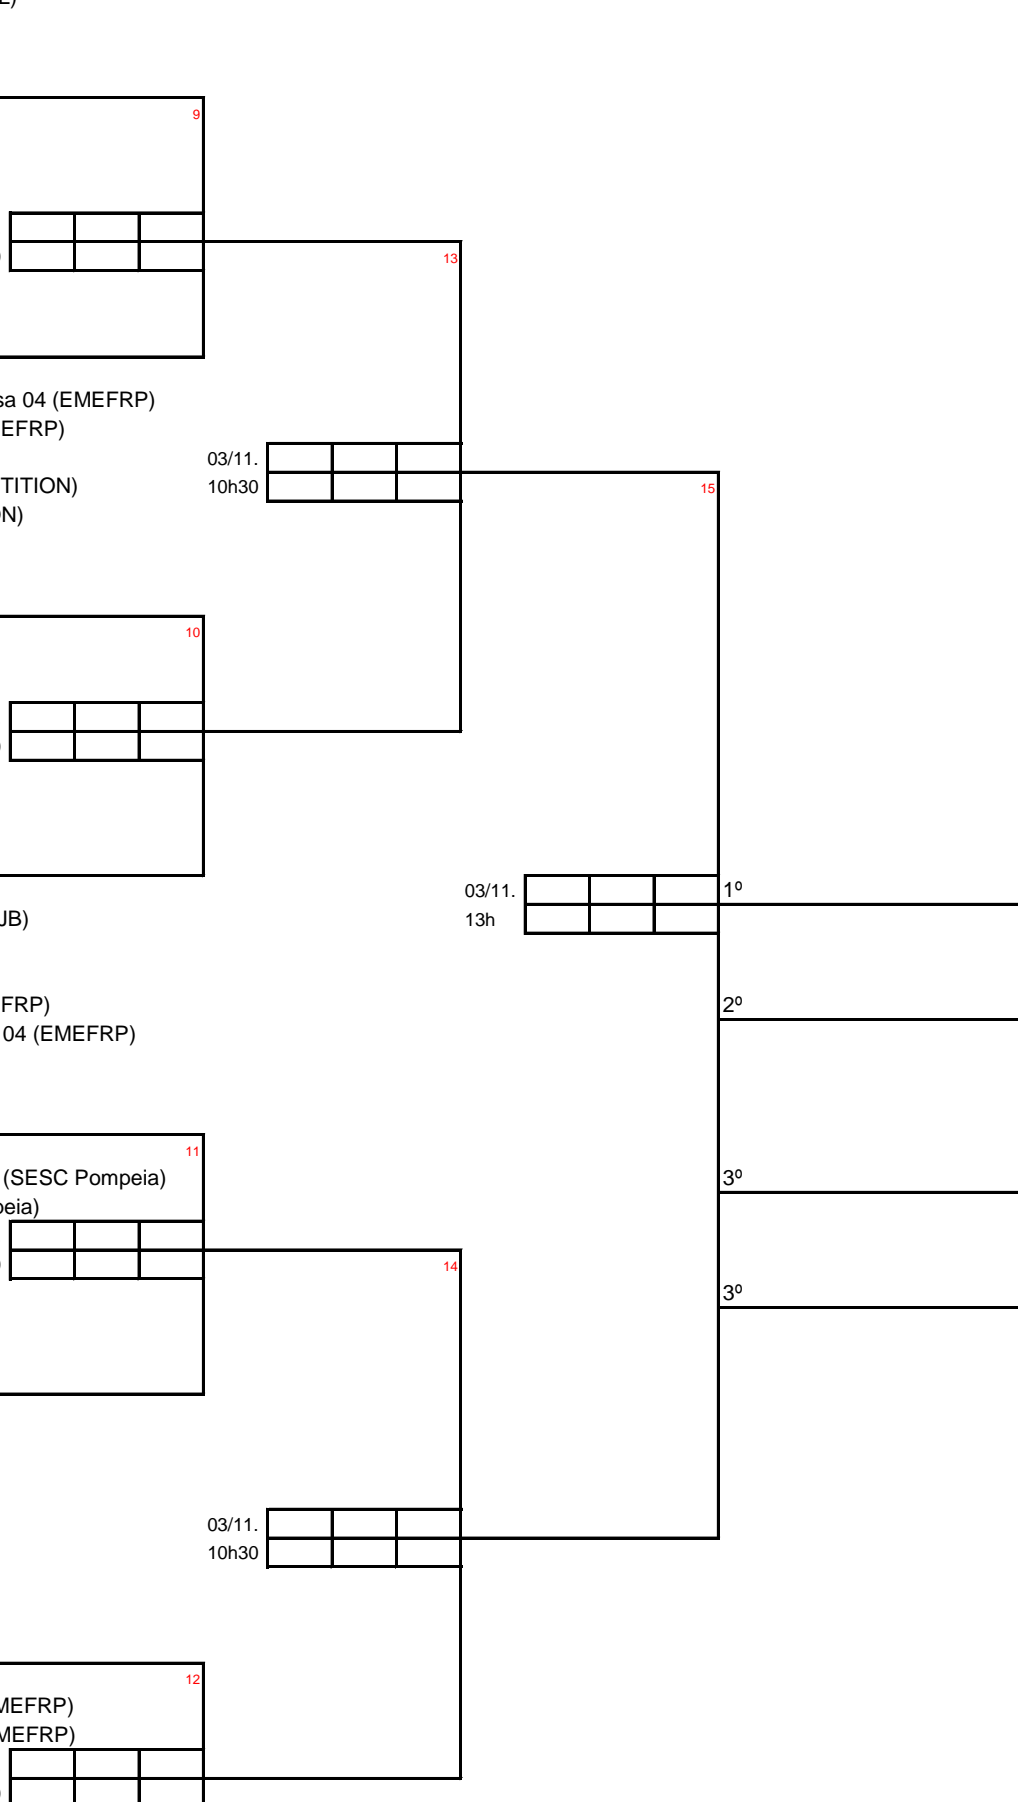

Lucas Gomes Pedrosa 03 (EMEFRP)
 Eric Rafael Cândido dos Santos 04 (EMEFRP)

Ângelo Yanagita 99 (ECP)
 Felipe Niccheri 93 (ECP)

André Lima Janowsky 89 (AVL)
 Jaci Flávio 68 (AVL)

Leandro Amâncio de Freitas 19 (EMEFRP)