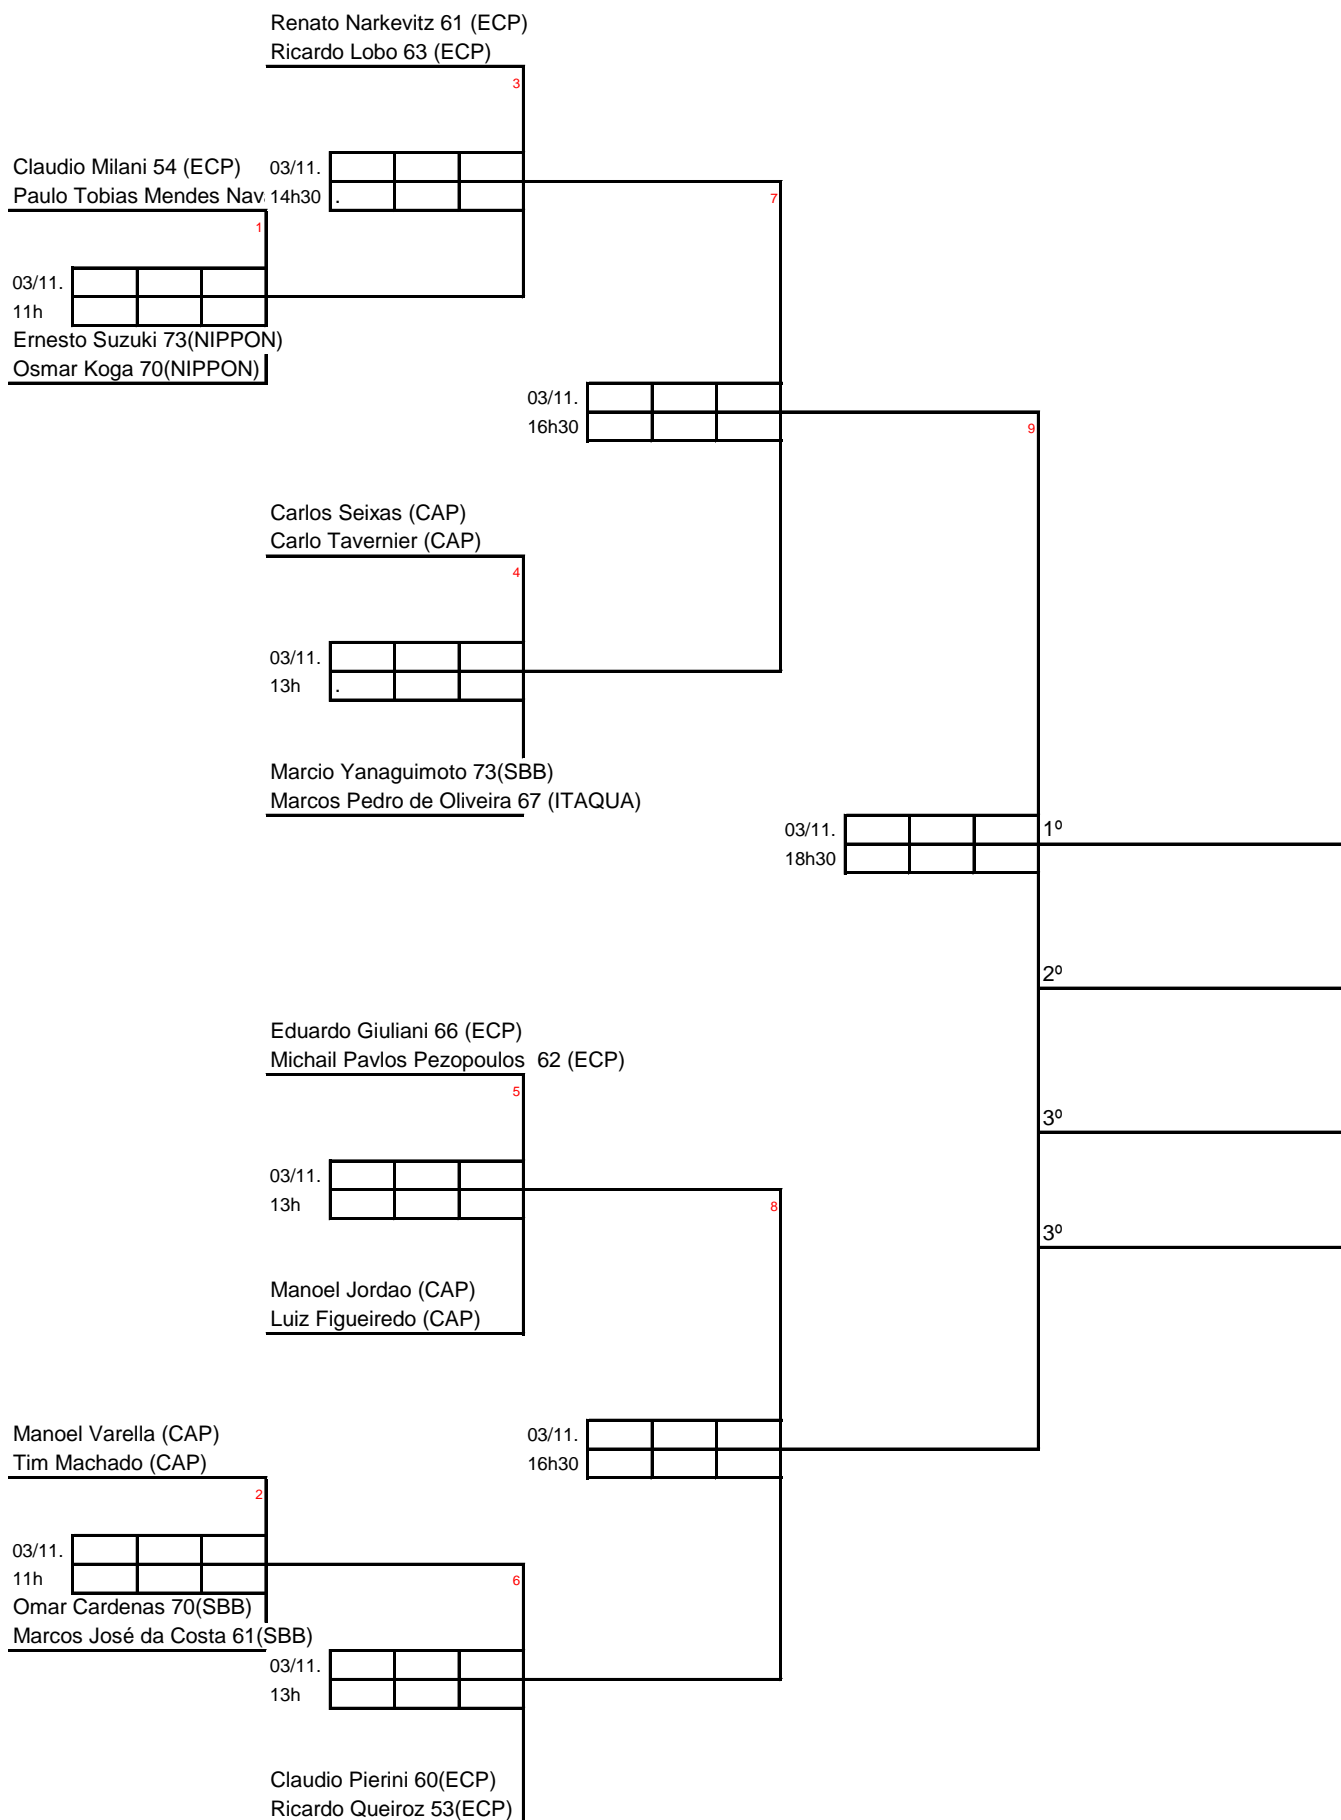

18h30

Gary Yoshinori Saito 72(BUNKA SBC)

COPA ECP DE BADMINTON 2019

DFV

34

Maria Regina Nagashima 57(NIPPON)

Sherian Bowyer 39(SHC)

Cristina Koga 73(NIPPON) 02/11.