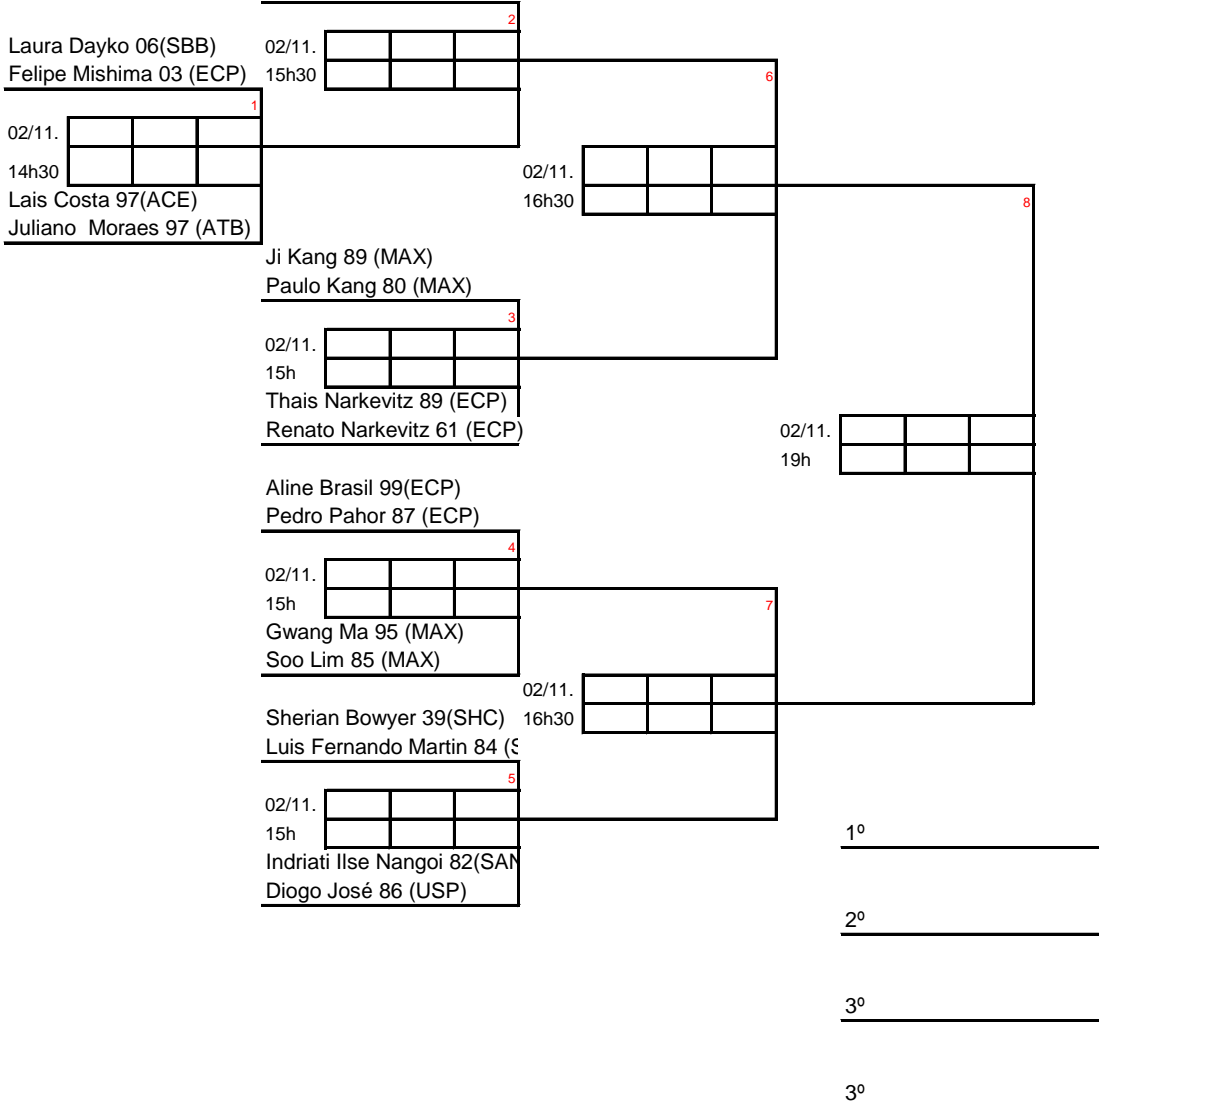

3º

COPA ECP DE BADMINTON 2019

SFB

7

Roberta Zanotto 91(SBB)

Rosiane Alexandrino Kajiyama 91(SBB)

Rosiane Alexandrino Kajiyama 91(SBB)

Tiago Nobuyuki Kajiyama 90(SBB)