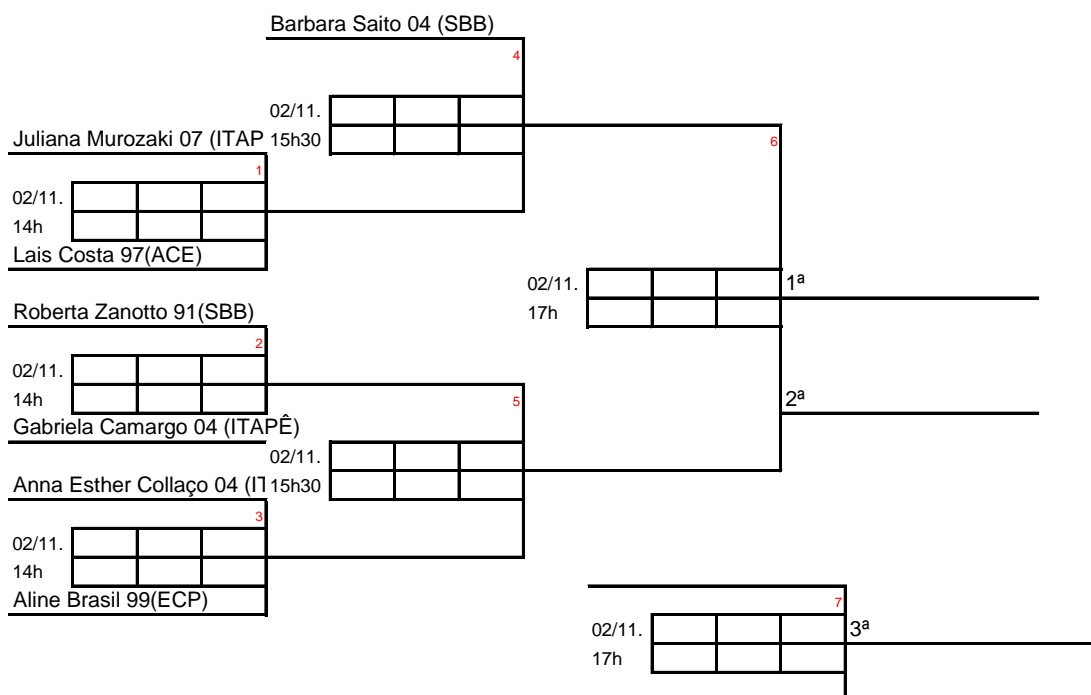

3º

COPA ECP DE BADMINTON 2019

SFB

7

Roberta Zanotto 91(SBB)

Rosiane Alexandrino Kajiyama 91(SBB)

Rosiane Alexandrino Kajiyama 91(SBB)

Tiago Nobuyuki Kajiyama 90(SBB)