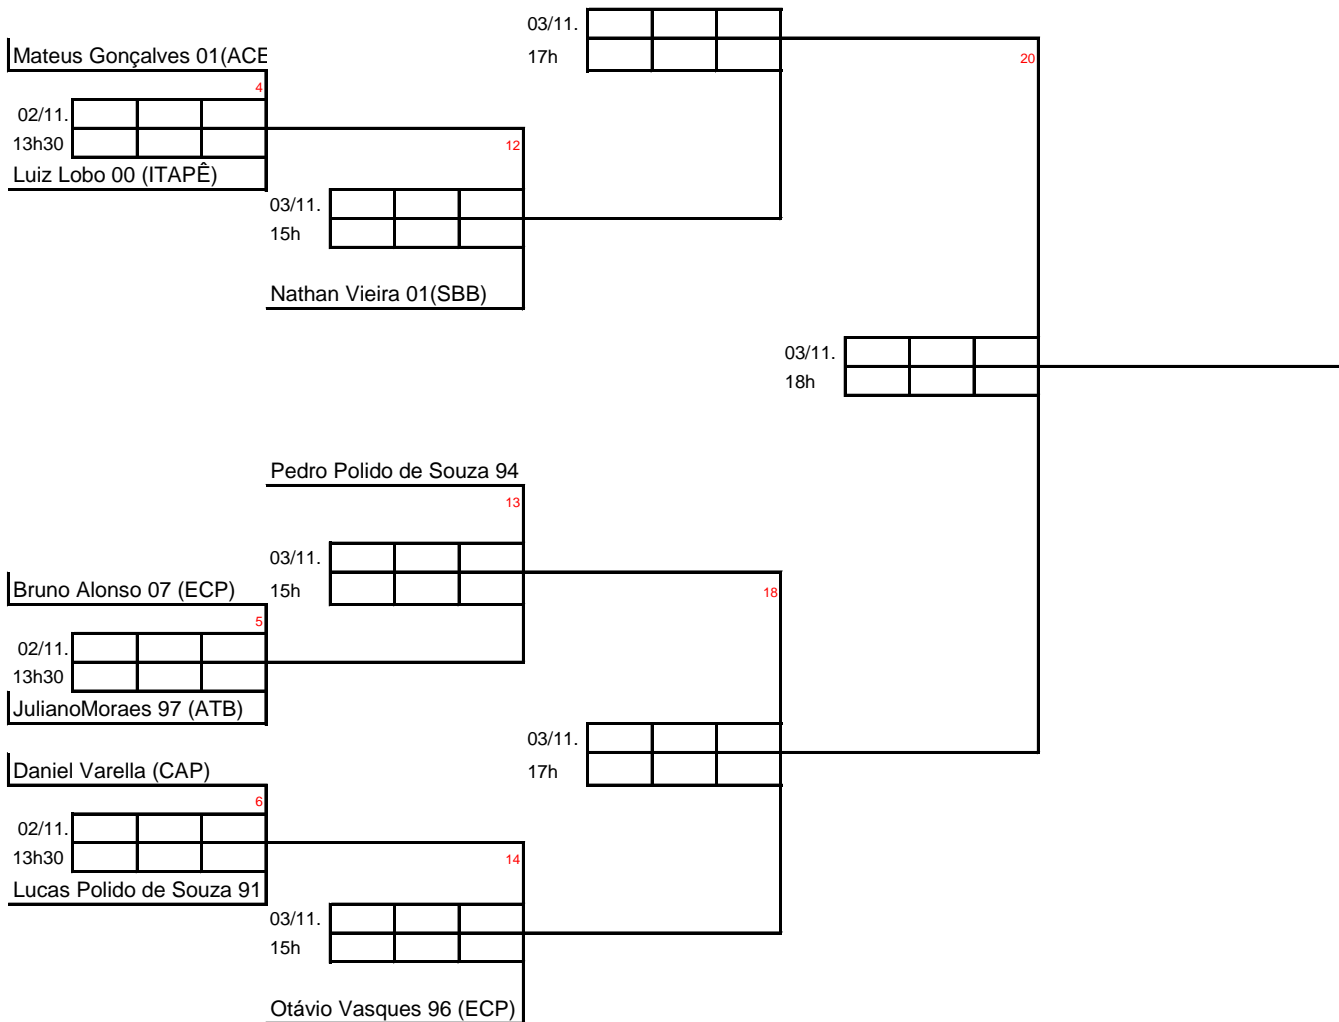

COPA ECP DE BADMINTON 2019

SFB

7