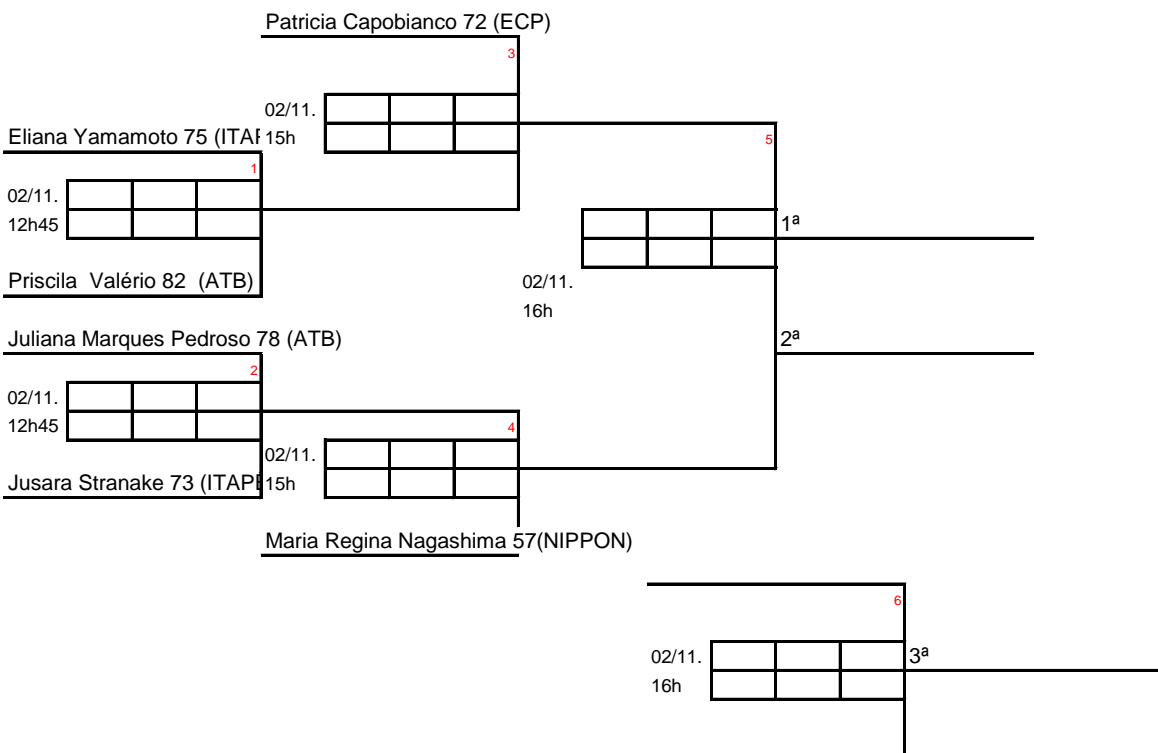

1B

3°

3°

COPA ECP DE BADMINTON 2019

SFS

27

Katia Ishiyama Murai 75(BUNKA SCS)

Uli Mirella 82(BUNKA SCS)