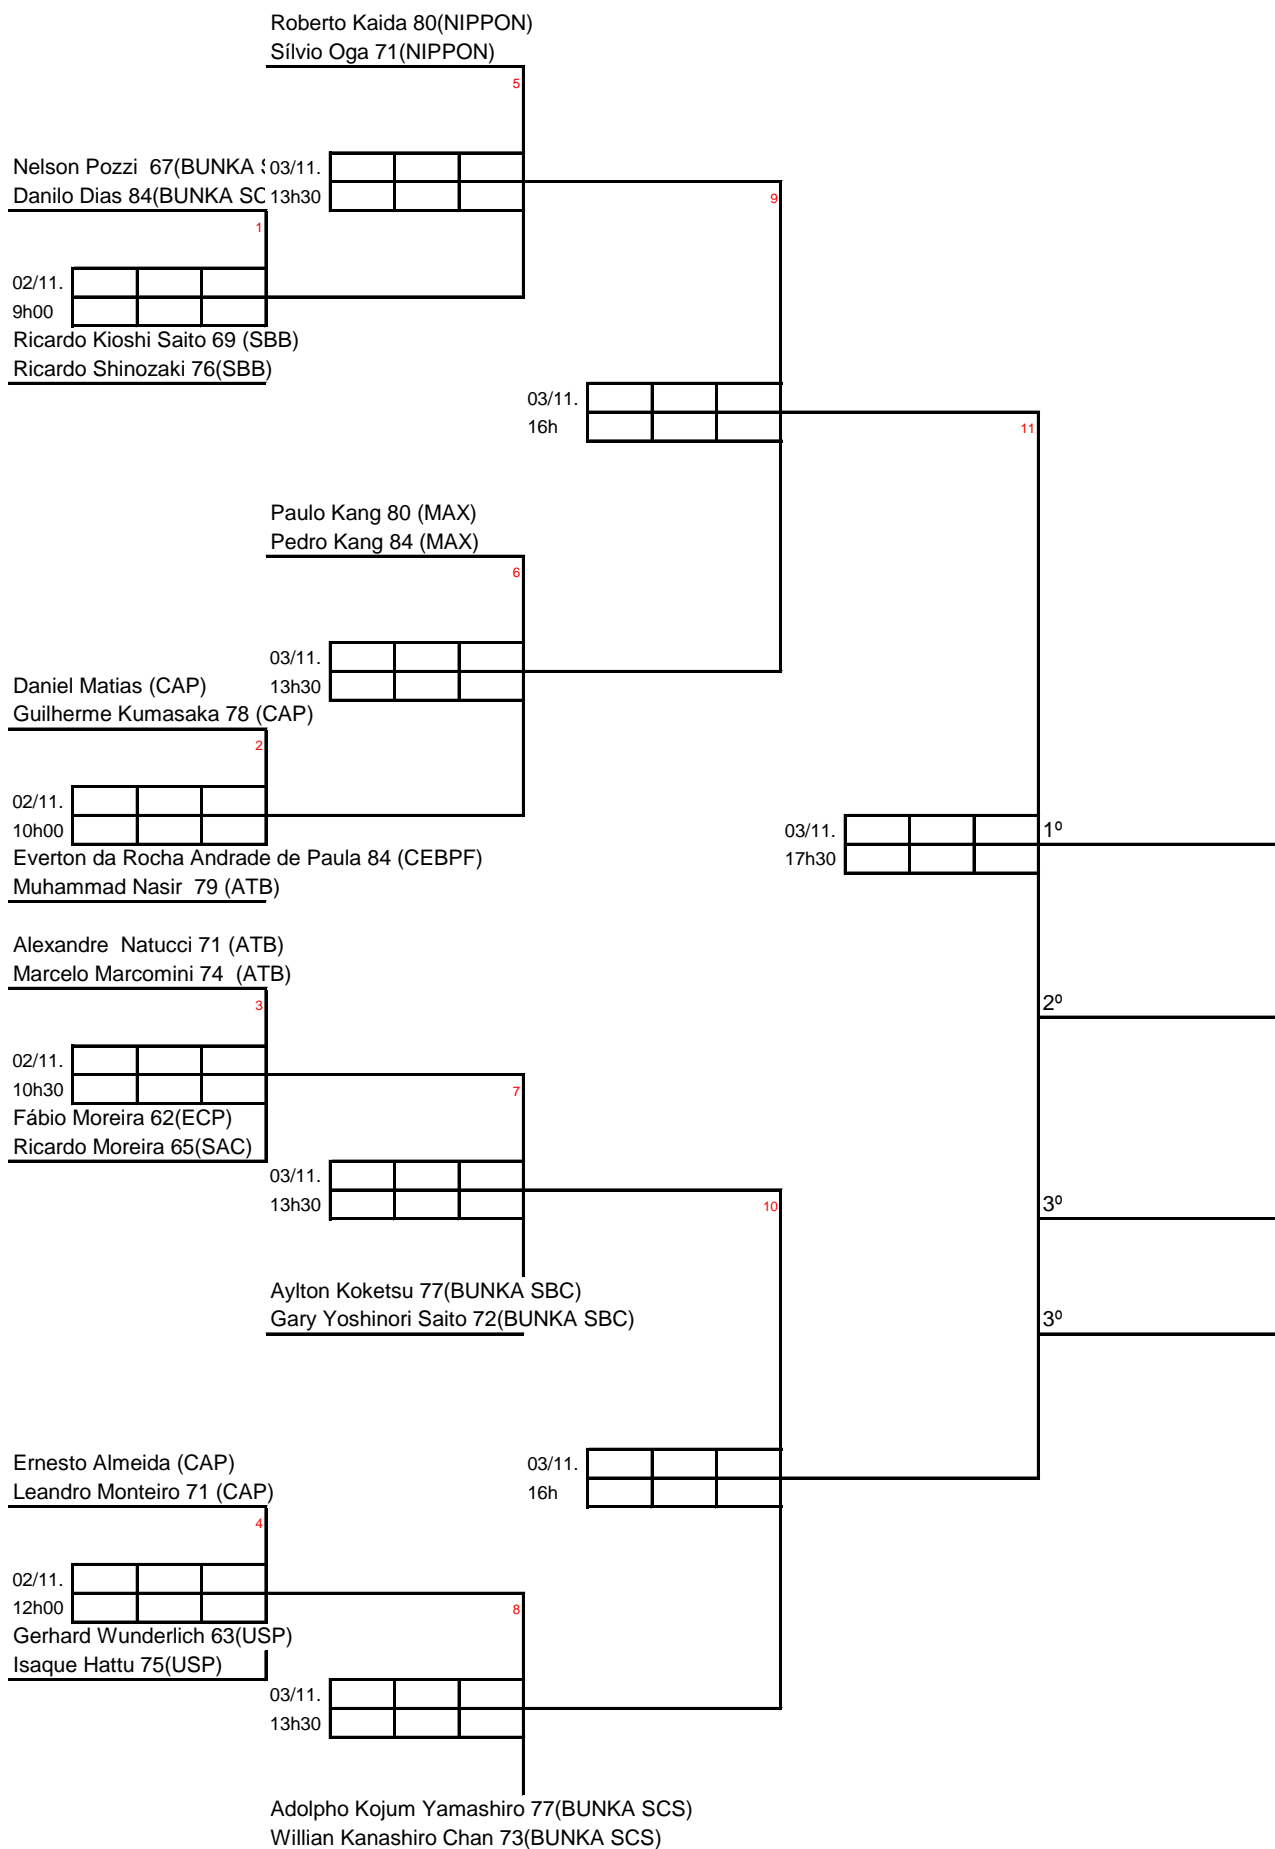

1B

3°

3°

COPA ECP DE BADMINTON 2019

SFS

27

Katia Ishiyama Murai 75(BUNKA SCS)

Uli Mirella 82(BUNKA SCS)