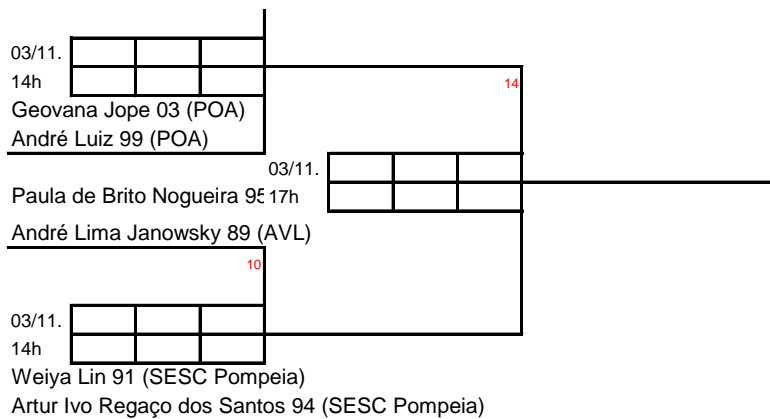

1º _____

2º _____

3º _____

3º _____

COPA ECP DE BADMINTON 2019

SM 15

16

GRUPO A 1 game de 21 pontos

Eduardo Pieirini 06 (ECP)

02/11.	☐	☐	☐	1
09h	☐	☐	☐	

Guilherme Okuhara 06(NIPPON)

Guilherme Okuhara 06(NIPPON)

02/11.	☐	☐	☐	2
09h30	☐	☐	☐	

Pedro Ribeiro De Lima Bezerra (CAP)

Pedro Ribeiro De Lima Bezerra (CAP)

02/11.	☐	☐	☐	3
10h15	☐	☐	☐	

Eduardo Pieirini 06 (ECP)

GRUPO B 1 game de 21 pontos

Vinicius Veloso 05(BUNKA SBC)

02/11.	☐	☐	☐	4
09h	☐	☐	☐	

Tomaz Nagao 06 (MIRASSOL)

Tomaz Nagao 06 (MIRASSOL)

02/11.	☐	☐	☐	5
09h30	☐	☐	☐	

Yan Almeida Barros 06 (CEBPF)

Yan Almeida Barros 06 (CEBPF)

02/11.	☐	☐	☐	6
10h15	☐	☐	☐	

Vinicius Veloso 05(BUNKA SBC)

GRUPO C 1 game de 21 pontos

Mario Henrique Okuhara 05(NIPPON)

02/11.	☐	☐	☐	7
09h	☐	☐	☐	

Luca Galhanone 06 (ECP)

Felipe Colombo 06 (MIRASSOL)

02/11.	☐	☐	☐	8
09h	☐	☐	☐	

Samuel Delgado 05 (ATB)

Samuel Delgado 05 (ATB)

02/11.	☐	☐	☐	9
10h15	☐	☐	☐	

Mario Henrique Okuhara 05(NIPPON)

Felipe Colombo 06 (MIRASSOL)

02/11.	☐	☐	☐	10
09h30	☐	☐	☐	

Mario Henrique Okuhara 05(NIPPON)

Samuel Delgado 05 (ATB)

02/11.	☐	☐	☐	11
09h30	☐	☐	☐	

Luca Galhanone 06 (ECP)

Luca Galhanone 06 (ECP)

02/11.	☐	☐	☐	12
10h15	☐	☐	☐	

Felipe Colombo 06 (MIRASSOL)