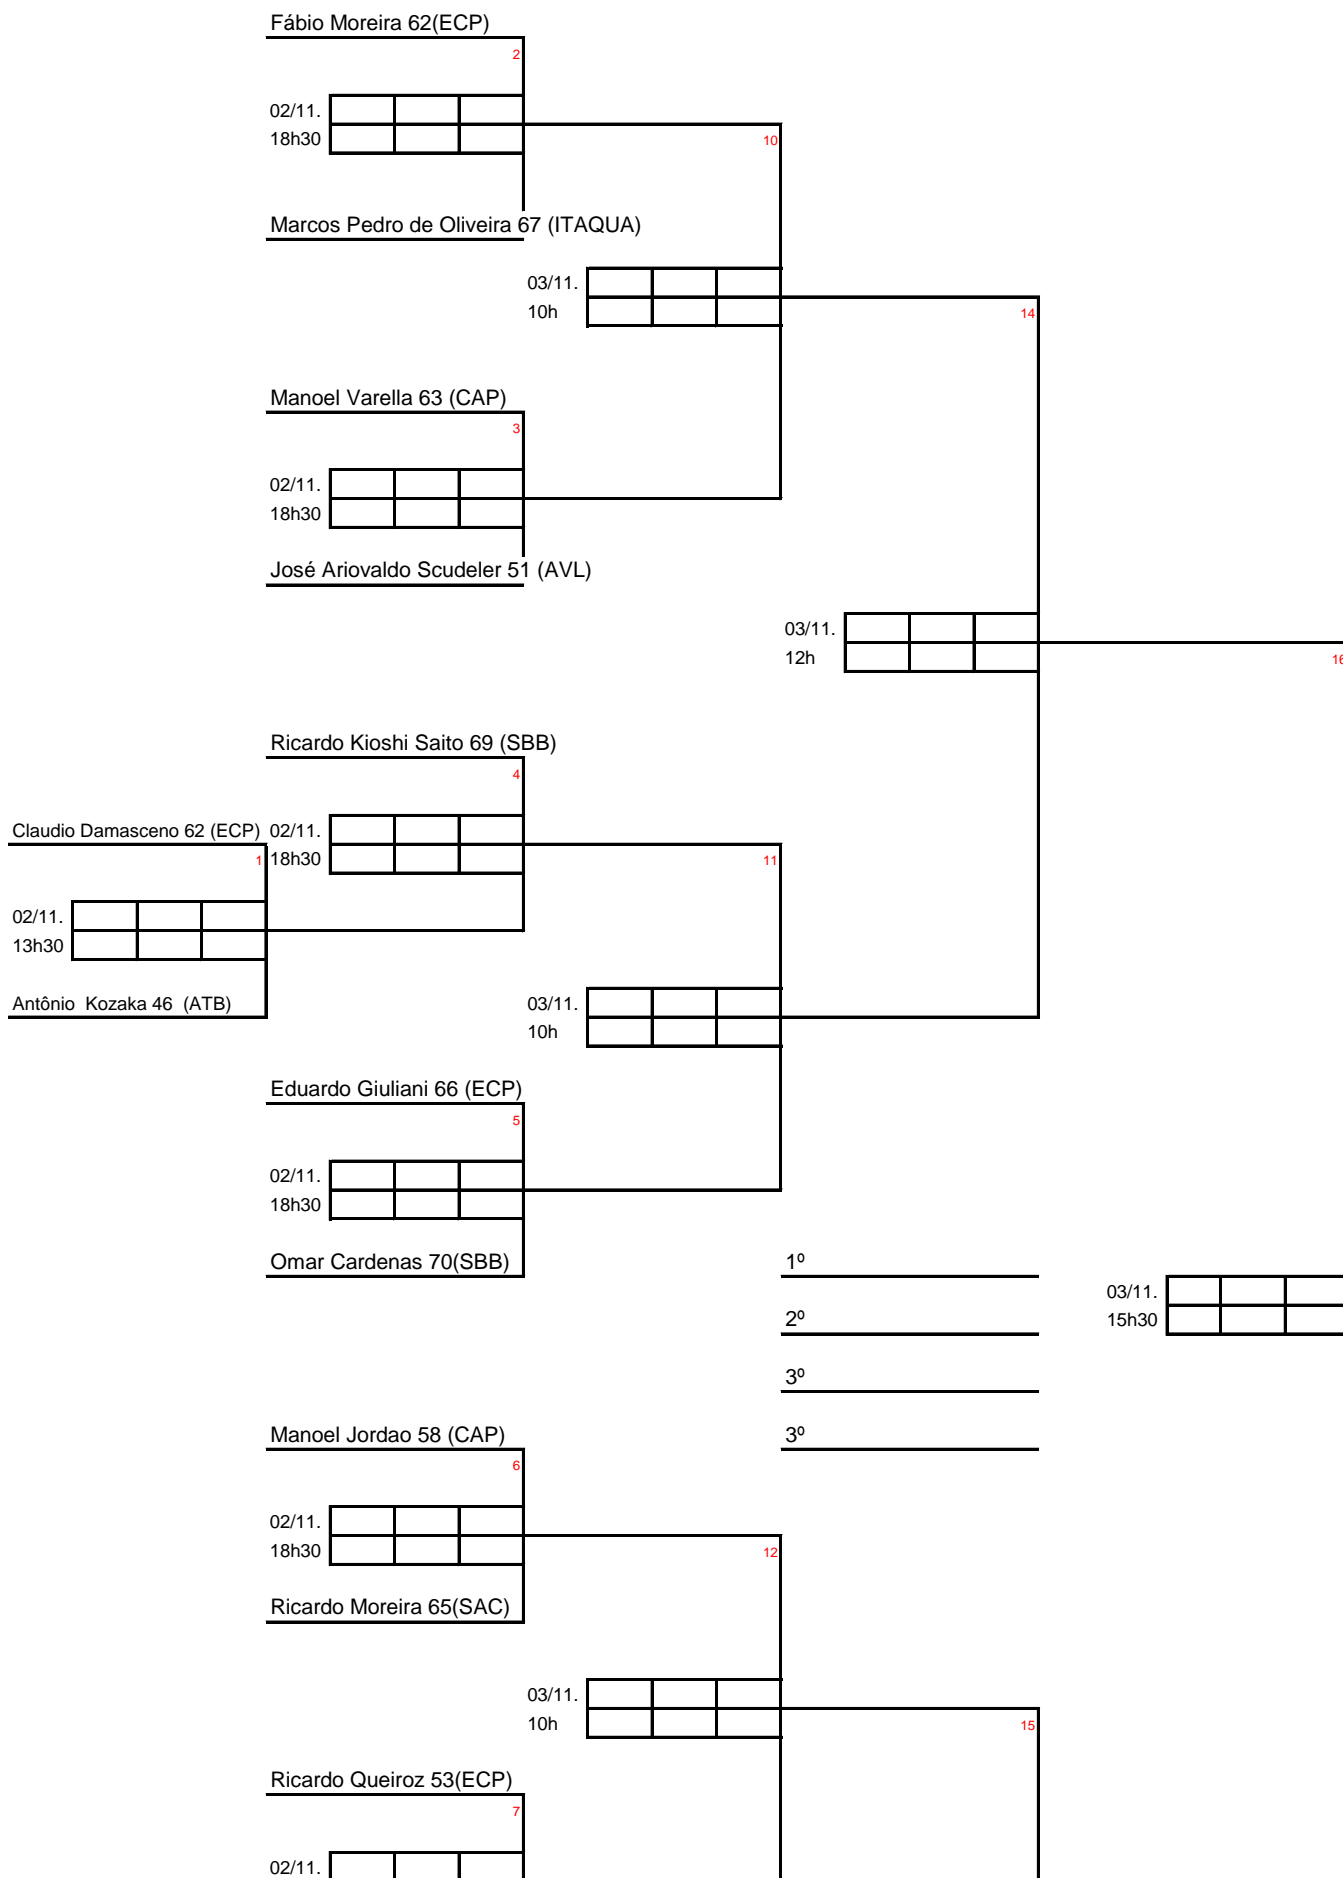

18h30

--	--	--

Roberto Gomes da Silva 67 (AVL)

03/11.

12h

Marcio Yanaguimoto 73(SBB)

8

02/11.