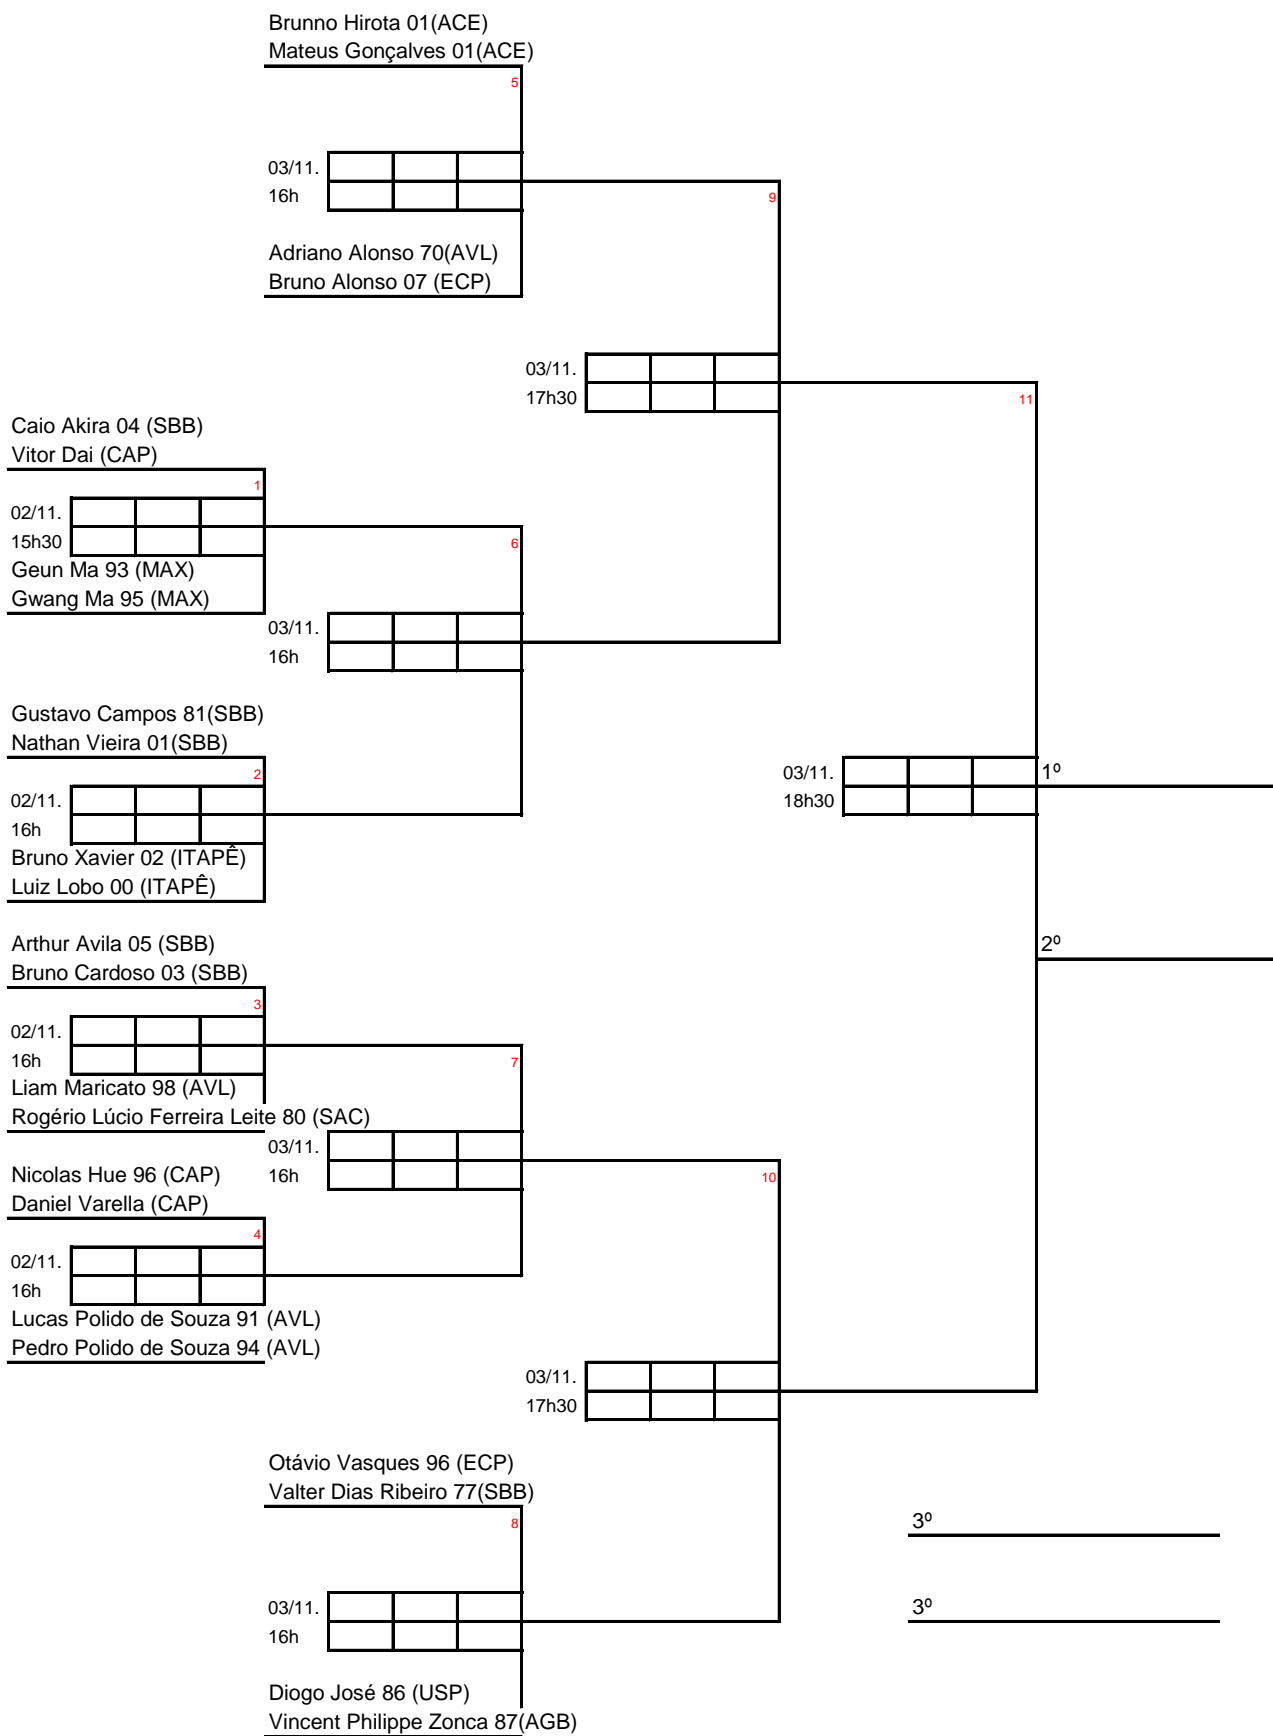

3º

COPA ECP DE BADMINTON 2019

SFB

7

Roberta Zanotto 91(SBB)

Rosiane Alexandrino Kajiyama 91(SBB)

Rosiane Alexandrino Kajiyama 91(SBB)

Tiago Nobuyuki Kajiyama 90(SBB)