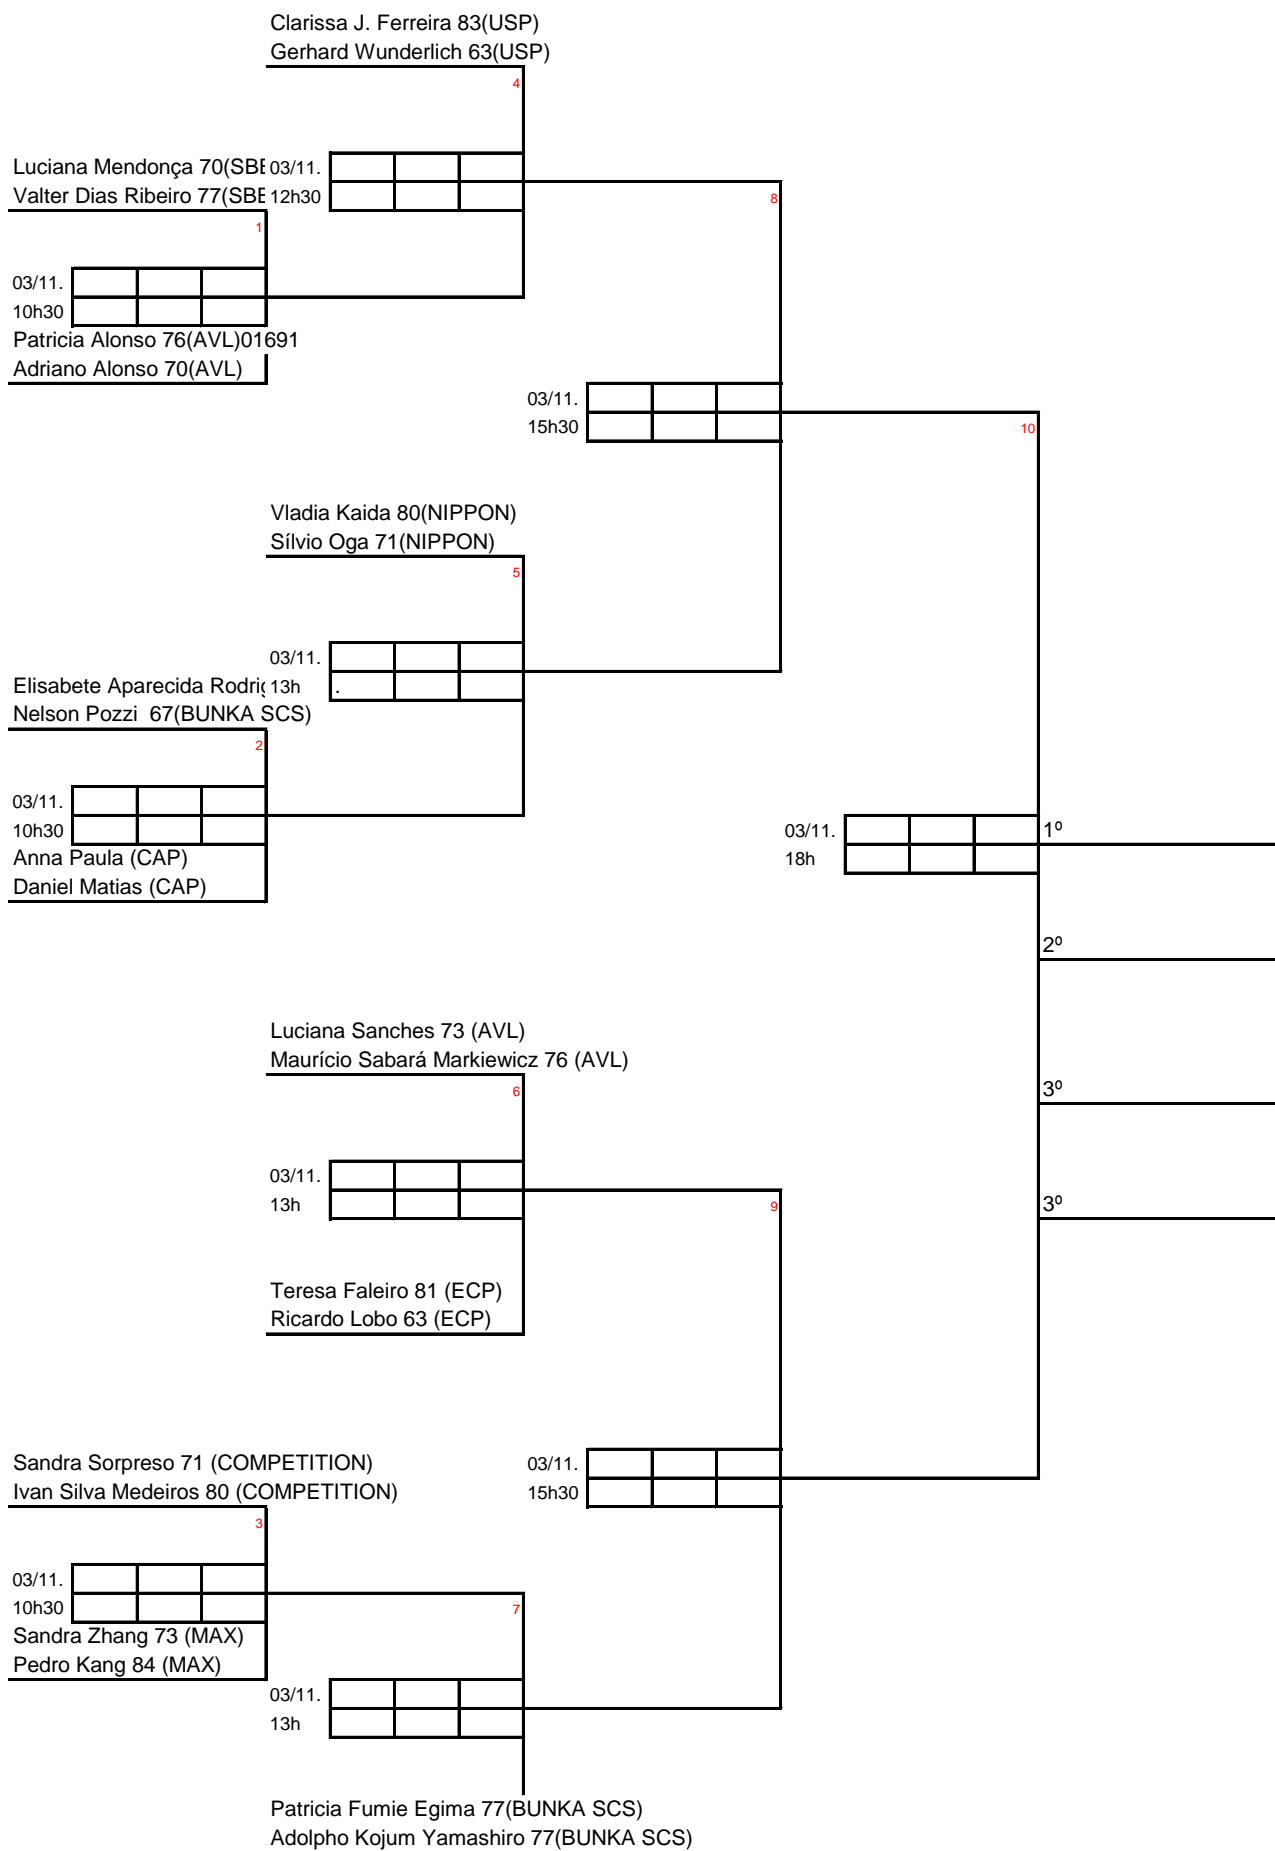

11h30

Clarissa J. Ferreira 83(USP)

Indriati Ilse Nangoi 82(SANK)

3

5

03/11.

14h30

3^a