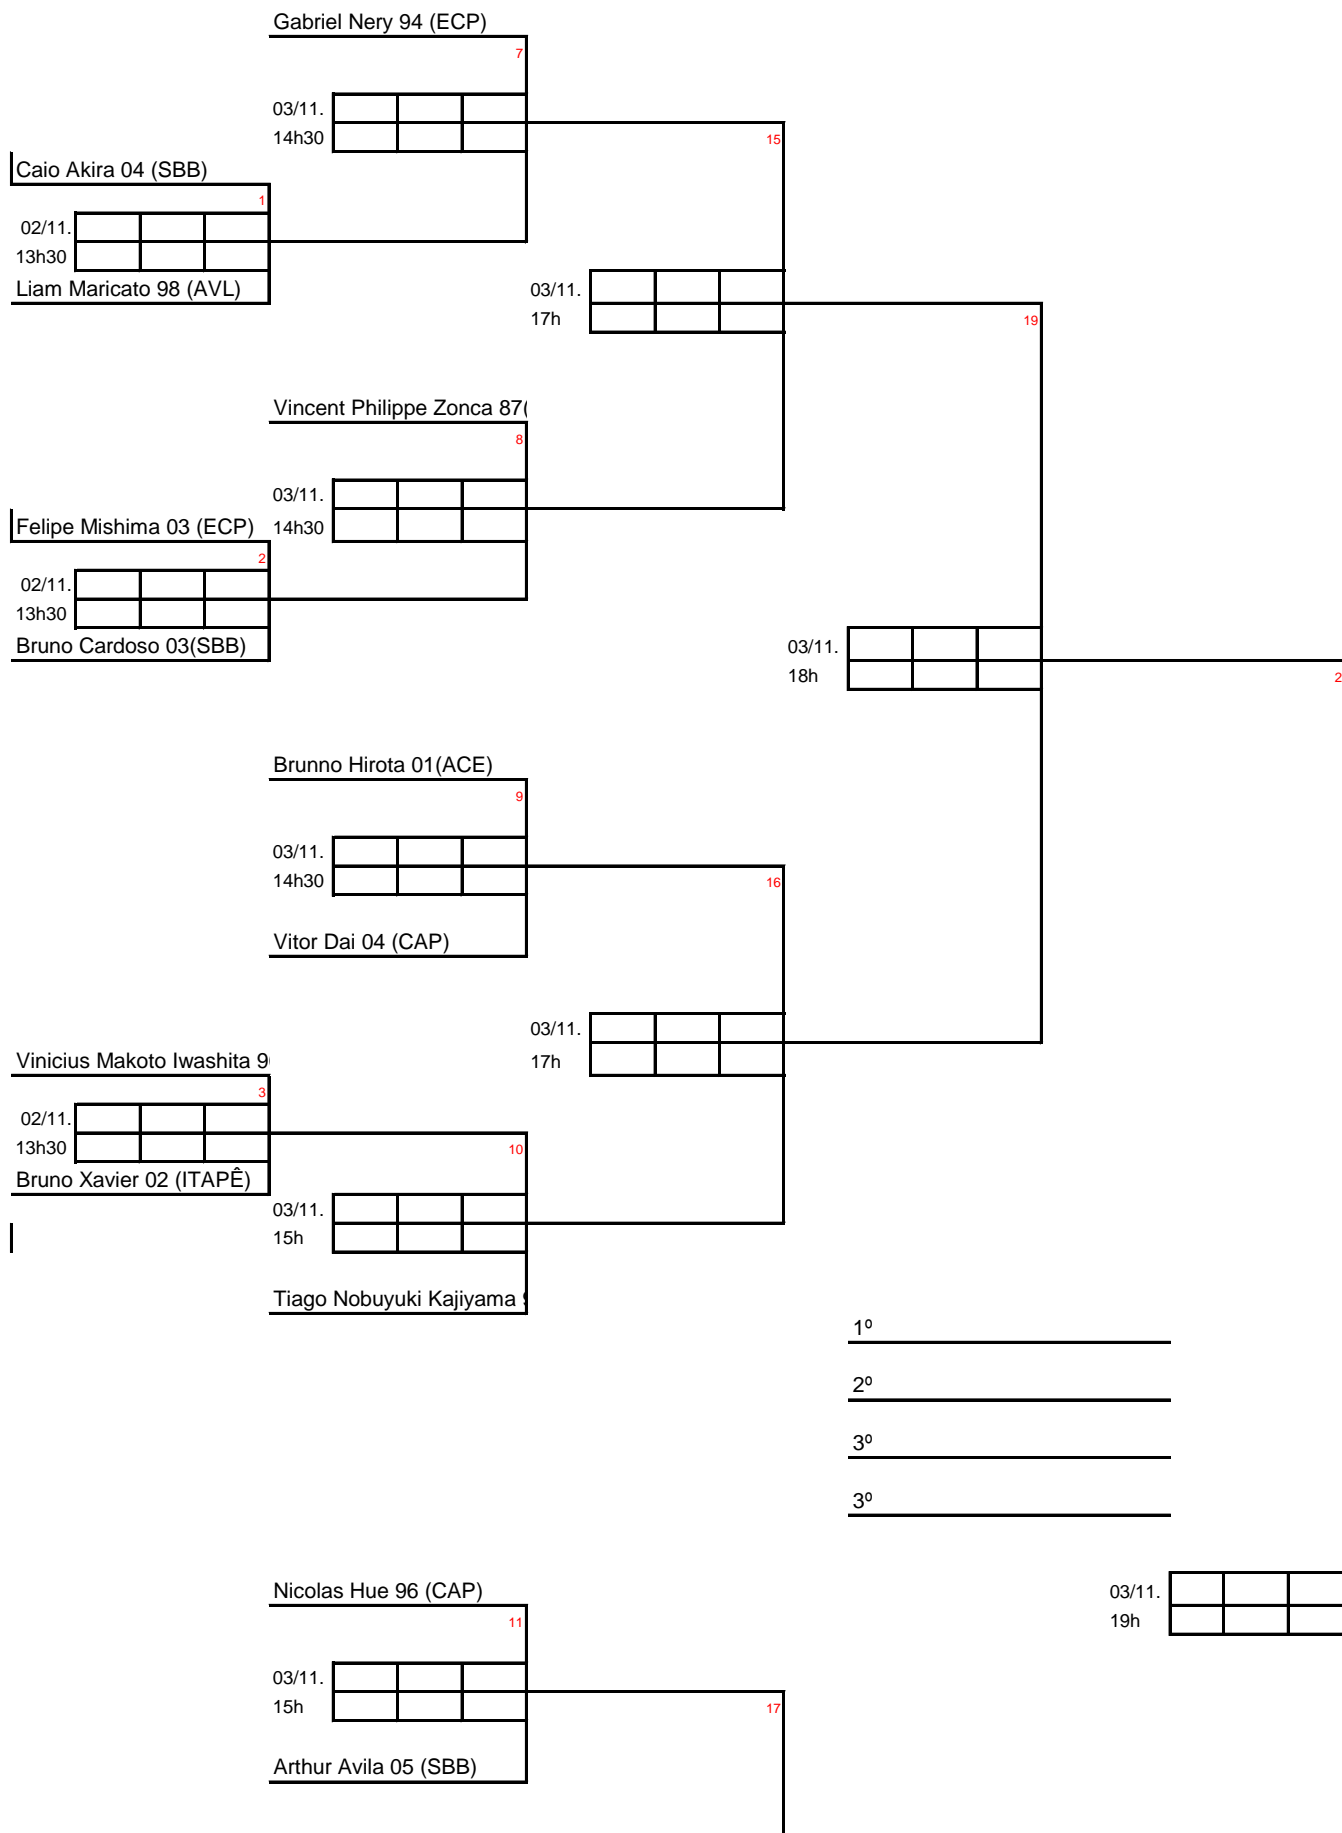

COPA ECP DE BADMINTON 2019

DFA

4

Estefane Ventura 96 (SAC)
Saki Namatame 95 (ITAPETI)

1		
02/11.		
14h30		

Geisa Oliveira 03(SBB)
Rosalina Camargo De Souza (SMCC)

Geisa Oliveira 03(SBB)
Rosalina Camargo De Souza (SMCC)

2		
02/11.		
15h30		

Aline Miyabara 04 (CAP)
Sofia Alonso 04 (ECP)

Aline Miyabara 04 (CAP)
Sofia Alonso 04 (ECP)

3		
02/11.		
16h30		

Estefane Ventura 96 (SAC)
Saki Namatame 95 (ITAPETI)

1º

2º

3º

COPA ECP DE BADMINTON 2019

DXA

5

Sofia Alonso 04 (ECP)
Francisco Brandão 00 (ECP)

1		
02/11.		
16h30		

Geisa Oliveira 03(SBB)
Fernando Sato 02 (SBB)

3		
02/11.		
18h		

Rosalina Camargo De Souza (SMCC)
Marcelo Bosa De Oliveira (SMCC)

2		
02/11.		
16h		

Saki Namatame 95 (ITAPETI)
Guilherme Kumasaka 78 (CAP)

4		
02/11.		
18h		

3º