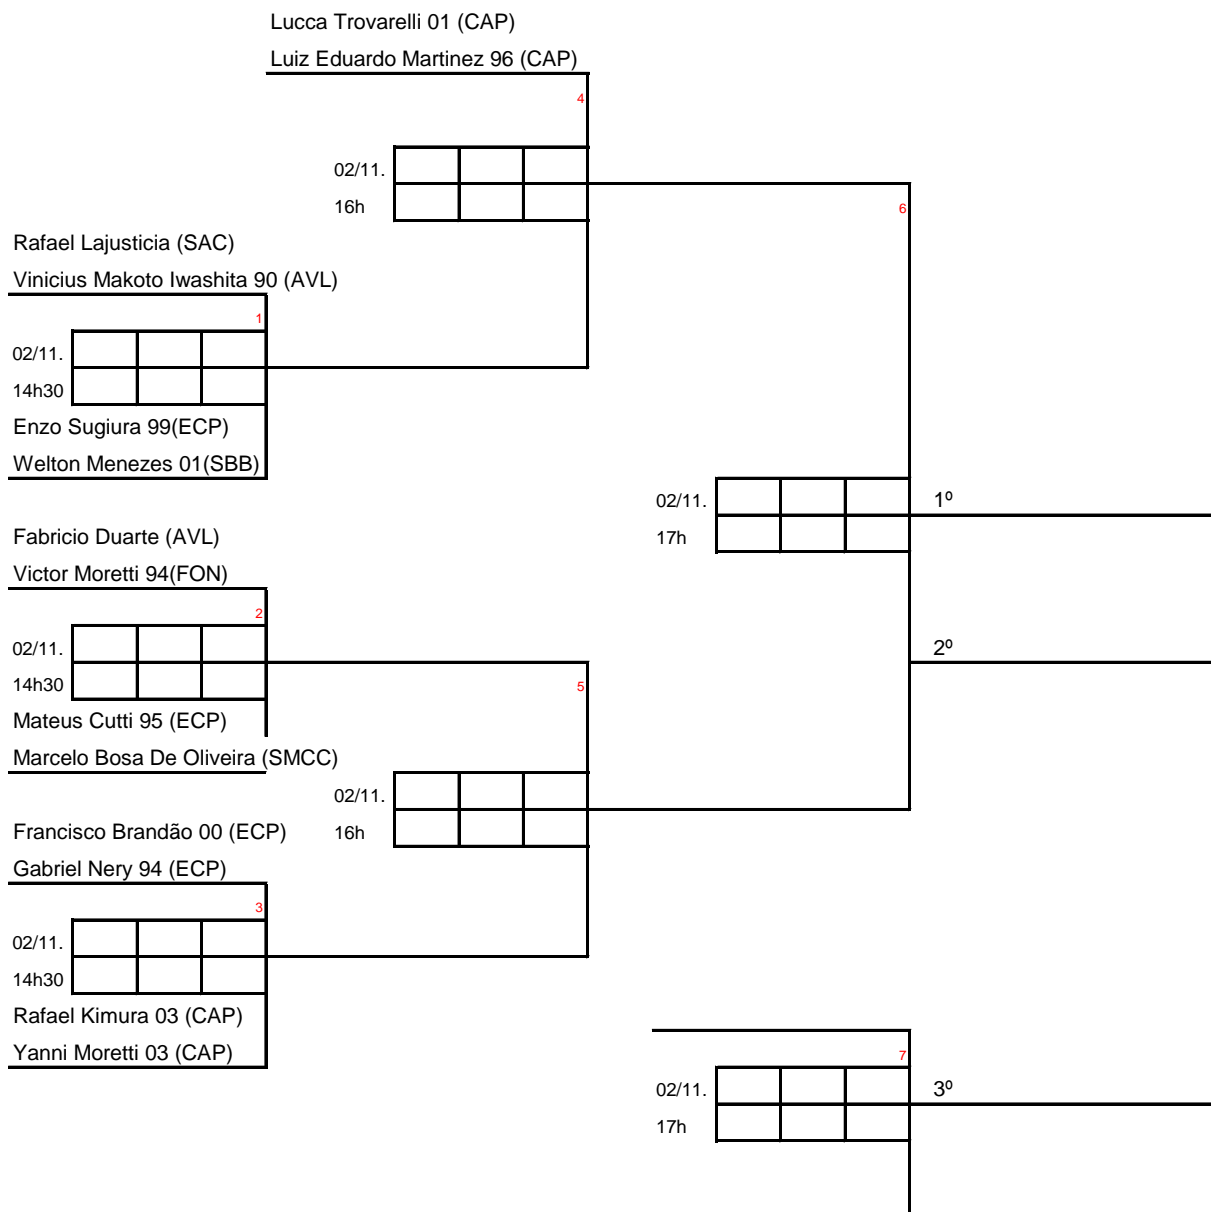

COPA ECP DE BADMINTON 2019

DFA

4

Estefane Ventura 96 (SAC)
Saki Namatame 95 (ITAPETI)

1		
02/11.		
14h30		

Geisa Oliveira 03(SBB)
Rosalina Camargo De Souza (SMCC)

Geisa Oliveira 03(SBB)
Rosalina Camargo De Souza (SMCC)

2		
02/11.		
15h30		

Aline Miyabara 04 (CAP)
Sofia Alonso 04 (ECP)

Aline Miyabara 04 (CAP)
Sofia Alonso 04 (ECP)

3		
02/11.		
16h30		

Estefane Ventura 96 (SAC)
Saki Namatame 95 (ITAPETI)

1º

2º

3º

COPA ECP DE BADMINTON 2019

DXA

5

Sofia Alonso 04 (ECP)
Francisco Brandão 00 (ECP)

1		
02/11.		
16h30		

Geisa Oliveira 03(SBB)
Fernando Sato 02 (SBB)

3		
02/11.		
18h		

Rosalina Camargo De Souza (SMCC)
Marcelo Bosa De Oliveira (SMCC)

2		
02/11.		
16h		

Saki Namatame 95 (ITAPETI)
Guilherme Kumasaka 78 (CAP)

4		
02/11.		
18h		

3º