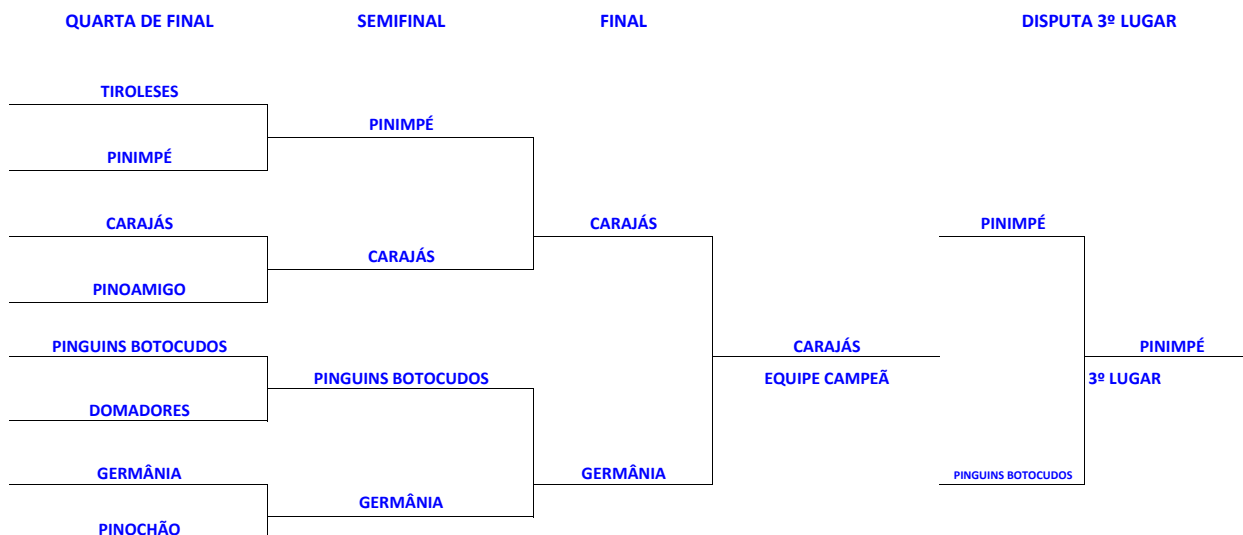

TORNEIO AMIZADE 2019
FASE FINAL - CATEGORIA MISTA PRATA

1 - TIROLESES
2 - GERMÂNIA
3 - PINGUINS BOTOCUDOS
4 - CARAJÁS

5 - PINOAMIGO
6 - DOMADORES
7 - PINOCHÃO
8 - PINIMPÉ

QUARTAS DE FINAIS

DATA	HORA	EQUIPE	HD	PINOS	TOTAL	PTS	X	PTS	TOTAL	PINOS	HD	EQUIPE	CANCHA
03/abr (qua)	19:45	GERMÂNIA	132	513	645	4	X	2	641	459	182	PINOCHÃO	B
05/abr (sex)	15:50	TIROLESES	128	508	636	2	X	4	645	475	170	PINIMPÉ	A
08/abr (seg)	19:45	PINGUINS BOTOCUDOS	170	472	642	6	X	0	524	326	198	DOMADORES	D
09/abr (ter)	19:45	CARAJÁS	132	478	610	6	X	0	599	413	186	PINOAMIGO	C

SEMIFINAIS

DATA	HORA	EQUIPE	HD	PINOS	TOTAL	PTS	X	PTS	TOTAL	PINOS	HD	EQUIPE	CANCHA
23/abr (ter)	19:45	CARAJÁS	138	486	624	6	X	0	622	452	170	PINIMPÉ	C
23/abr (ter)	19:45	GERMÂNIA	132	514	646	6	X	0	634	464	170	PINGUINS BOTOCUDOS	A

DECISÃO DE 3º E 4º LUGARES

DATA	HORA	EQUIPE	HD	PINOS	TOTAL	PTS	X	PTS	TOTAL	PINOS	HD	EQUIPE	CANCHA
05/mai (dom)	15:50	PINGUINS BOTOCUDOS	168	441	609	0	X	6	649	475	174	PINIMPÉ	A

FINAL

DATA	HORA	EQUIPE	HD	PINOS	TOTAL	PTS	X	PTS	TOTAL	PINOS	HD	EQUIPE	CANCHA
05/mai (dom)	15:50	GERMÂNIA	132	407	539	0	X	6	651	509	142	CARAJÁS	D