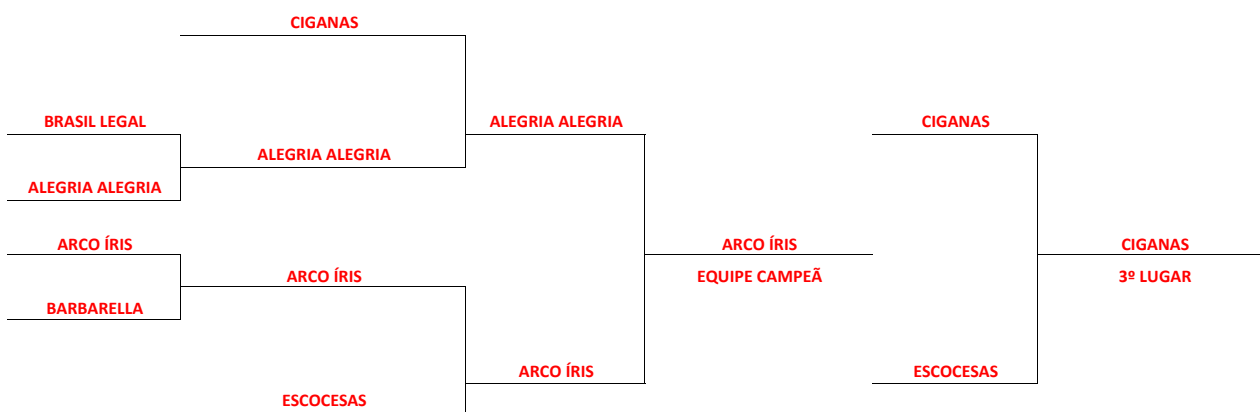

**DECISÃO DE 3º E 4º LUGARES**

DATA	EQUIPE	HD	PINOS	TOTAL	PTS	X	PTS	TOTAL	PINOS	HD	EQUIPE	CANCHA
03/mai (sex)	CIGANAS	156	430	586	6	X	0	542	326	216	ESCOCESAS	B

**FINAL**

DATA	EQUIPE	HD	PINOS	TOTAL	PTS	X	PTS	TOTAL	PINOS	HD	EQUIPE	CANCHA
03/mai (sex)	ARCO ÍRIS	210	410	620	6	X	0	595	409	186	ALEGRIA ALEGRIA	D

QUARTA DE FINAL

SEMIFINAL

FINAL

DISPUTA 3º LUGAR

**TORNEIO AMIZADE 2019**  
**PRIMEIRA FASE - CATEGORIA FEMININA**

**GRUPO B**

1 - AMAZONAS

2 - ALEGRIA ALEGRIA