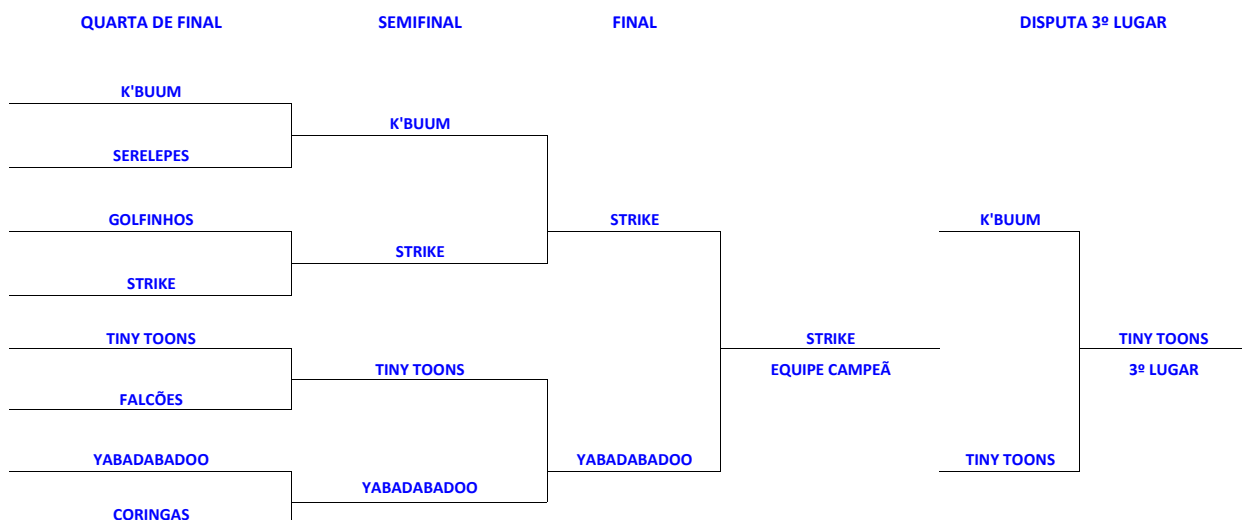

TORNEIO AMIZADE 2019
FASE FINAL - CATEGORIA MISTA OURO

1 - K'BUUM
2 - YABADABADOO
3 - TINY TOONS
4 - GOLFINHOS

5 - STRIKE
6 - FALCÕES
7 - CORINGAS
8 - SERELEPES

QUARTAS DE FINAIS

DATA	HORA	EQUIPE	HD	PINOS	TOTAL	PTS	X	PTS	TOTAL	PINOS	HD	EQUIPE	CANCHA
04/abr (qui)	19:45	YABADABADOO	86	633	719	4	X	2	703	523	180	CORINGAS	B
07/abr (dom)	15:50	TINY TOONS	24	711	735	6	X	0	607	469	138	FALCÕES	C
08/abr (seg)	19:45	K'BUUM	124	460	584	4	X	2	584	416	168	SERELEPES	A
08/abr (seg)	19:45	GOLFINHOS	154	472	626	0	X	6	745	691	54	STRIKE	C

SEMIFINAIS

DATA	HORA	EQUIPE	HD	PINOS	TOTAL	PTS	X	PTS	TOTAL	PINOS	HD	EQUIPE	CANCHA
23/abr (ter)	19:45	K'BUUM	128	427	555	0	X	6	716	668	48	STRIKE	B
23/abr (ter)	19:45	YABADABADOO	80	599	679	6	X	0	625	605	20	TINY TOONS	D

DECISÃO DE 3º E 4º LUGARES

DATA	HORA	EQUIPE	HD	PINOS	TOTAL	PTS	X	PTS	TOTAL	PINOS	HD	EQUIPE	CANCHA
05/mai (dom)	15:50	K'BUUM	134	432	566	2	X	4	619	591	28	TINY TOONS	C

FINAL

DATA	HORA	EQUIPE	HD	PINOS	TOTAL	PTS	X	PTS	TOTAL	PINOS	HD	EQUIPE	CANCHA
05/mai (dom)	15:50	YABADABADOO	76	581	657	0	X	6	726	682	44	STRIKE	B